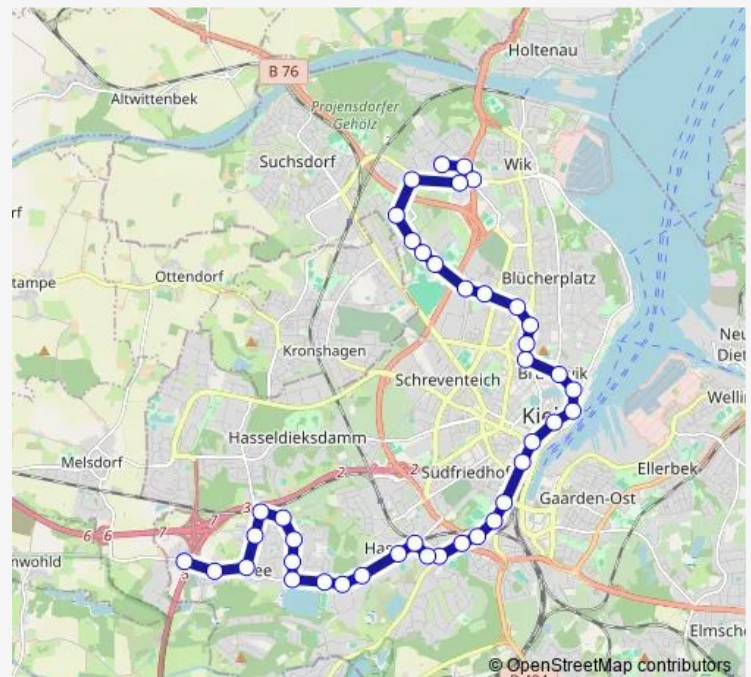

### Route schedule

Kiel Hauptbahnhof — Kiel Schiefe Horn

Monday 04:50

Tuesday 04:50

Wednesday 04:50

Thursday 04:50

Friday 04:50

Saturday 04:50

### Route info

Direction: Kiel Hauptbahnhof

Stops: 21

Trip Duration: 0 hour 23 min