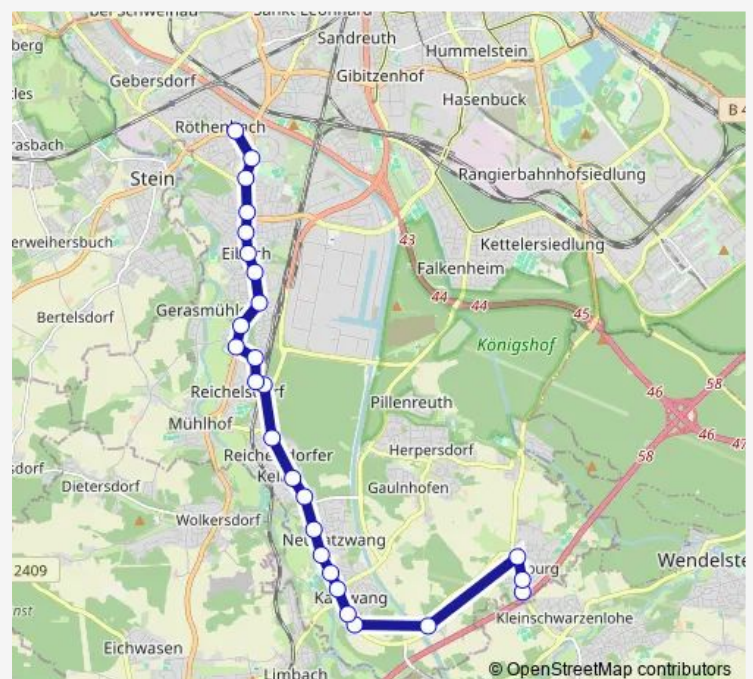

Nürnberg Altmühlweg

Nürnberg-Reichelsdorf

Nürnberg Vorjurastr.

Nürnberg Kellerstr.

Nürnberg Appelstr.

Nürnberg Lausitzer Str.

Nürnberg Katzwang Hallenbad

Nürnberg Weiherhauser Str.

Thursday 07:24-18:34

Friday 07:24-18:34

Saturday —

Sunday —

Route info

Direction: Nürnberg Röthenbach

Stops: 21

Trip Duration: 0 hour 27 min

62

BusMaps

Direction

Nürnberg Kornburg Schleife — Nürnberg Röthenbach

26 stops

[Open route schedule](#)

Nürnberg Kornburg Schleife

Nürnberg Kornburg Süd

Nürnberg Kornburg Mitte

Nürnberg Greuth

Nürnberg Katzwang Süd

Nürnberg Hugo-Wolf-Str.

Nürnberg Katzwang Mitte

Nürnberg Weiherhauser Str.

Nürnberg Katzwang Hallenbad

Nürnberg Lausitzer Str.