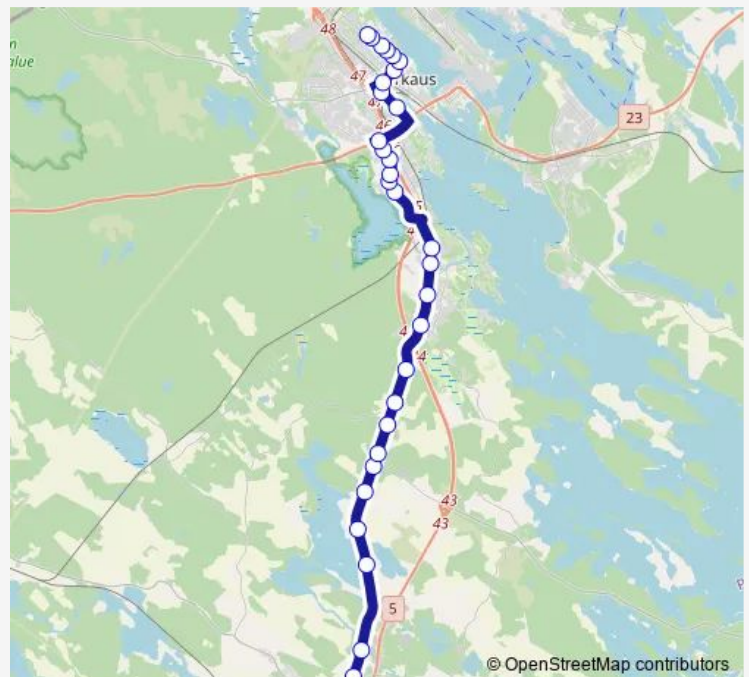

### Route info

Direction: Varkauden ammattiopisto 2, I

Stops: 28

Trip Duration: 0 hour 35 min

62 — Varkauden ammattiopisto 2, I - Joroinen (koulukeskus)

BusMaps

Eskelinsaari, E

Omaniemi, E