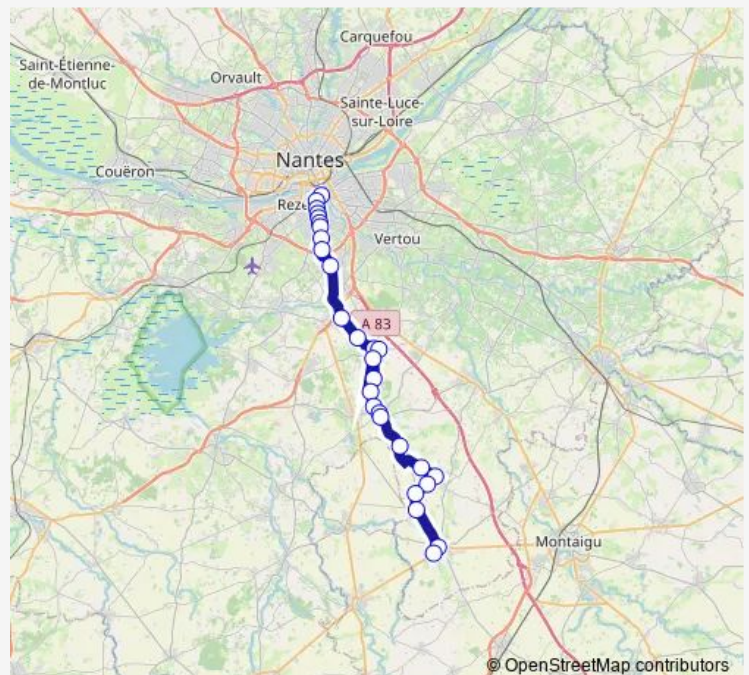

La Carrée-Praud

Route schedule

Place des Fêtes — Espace Diderot

Monday 06:45-07:15

Tuesday 06:45-07:15

Wednesday 06:45-07:15

Thursday 06:45-07:15

Friday 06:45-07:15

Saturday —

Sunday —

Route info

Direction: Place des Fêtes

Stops: 23

Trip Duration: 1 hour 5 min

62 — Vieillevigne - Nantes

Jean Perrin

## Direction

Pirmil — Place des Fêtes

28 stops

[Open route schedule](#)

Pirmil

Pont Rousseau-Martyrs

Félix Tableau

St Paul Salengro