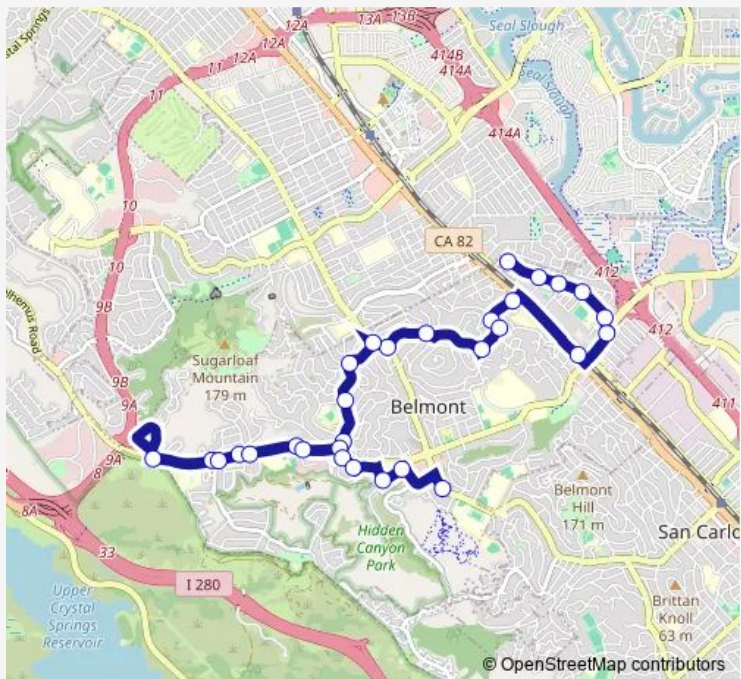

Bus 62 Hillsdale - Alameda & Ralston

[Go to website](#)

Direction
 Alameda de las Pulgas & Ralston Ave — Old County Rd & Dale View Ave
 27 stops
[Open route schedule](#)

- Alameda de las Pulgas & Ralston Ave
- Ralston Ave & Alameda de las Pulgas
- Ralston Ave & Cipriani Blvd
- Ralston Ave & Davis Dr
- Ralston Ave & Belmont Canyon Rd
- Ralston Ave & Hallmark Dr
- Ralston Ave & Christian Dr
- Ralston Ave & Hallmark Dr
- Ralston Ave & Belmont Canyon Rd
- Ralston Ave & Davis Dr
- Cipriani Blvd & San Juan Ave
- Cipriani Blvd & Buena Vista Ave
- Cipriani Blvd & Wooster Ave
- Alameda de las Pulgas & Cipriani Blvd
- Notre Dame Ave & Alameda de las Pulgas
- Notre Dame Ave & Mezes Ave
- Middle Rd & Notre Dame Ave
- Middle Rd & Davey Glen Rd
- Davey Glen Road & Edgewood Pl
- Davey Glen Rd & El Camino Real
- Ralston Ave & Old County Rd

Route schedule
 Alameda de las Pulgas & Ralston Ave — Old County Rd & Dale View Ave

Monday	16:10
Tuesday	16:10
Wednesday	16:10
Thursday	16:10
Friday	16:10
Saturday	—
Sunday	—

Route info
 Direction: Alameda de las Pulgas & Ralston Ave
 Stops: 27
 Trip Duration: 0 hour 37 min

62 — Hillsdale - Alameda & Ralston **BusMaps**

Hiller St & Ralston Ave

Hiller St & Wessex Way

Hiller St & Cambridge St

Hiller St & Marine View

Hiller St & Mountain View Ave

Old County Rd & Dale View Ave

Direction

Direction: Dale View Ave & Hiller St

Stops: 30

Trip Duration: 0 hour 56 min

Ralston Ave & Davis Dr

Continental Way & Cipriani Blvd

Continental Way & Lyall Way

Lake Rd & Carlmont Dr

Carlmont Dr & Merry Moppet Ln