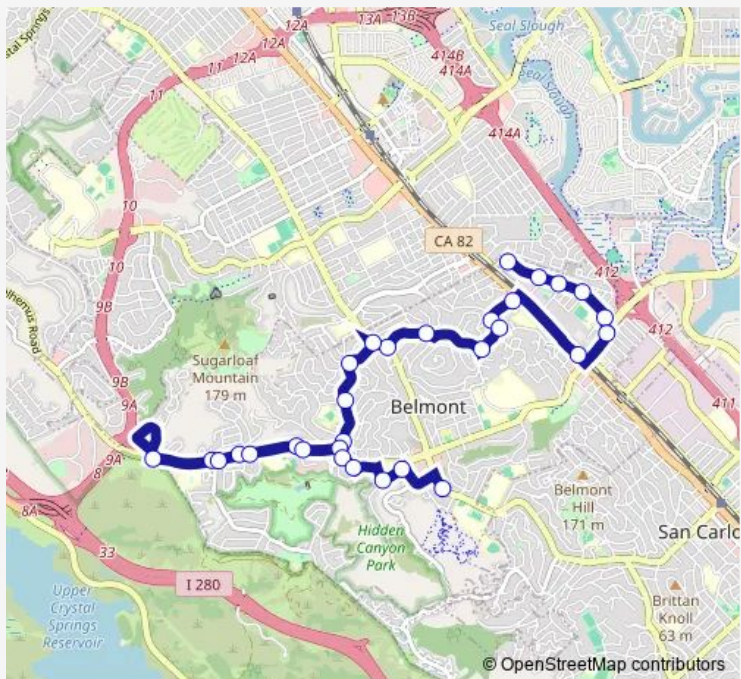

Bus 62 Hillsdale - Alameda & Ralston

[Go to website](#)

Direction
 Alameda de las Pulgas & Ralston Ave — Old County Rd & Dale View Ave
 27 stops
[Open route schedule](#)

- Alameda de las Pulgas & Ralston Ave
- Ralston Ave & Alameda de las Pulgas
- Ralston Ave & Cipriani Blvd
- Ralston Ave & Davis Dr
- Ralston Ave & Belmont Canyon Rd
- Ralston Ave & Hallmark Dr
- Ralston Ave & Christian Dr
- Ralston Ave & Hallmark Dr
- Ralston Ave & Belmont Canyon Rd
- Ralston Ave & Davis Dr
- Cipriani Blvd & San Juan Ave
- Cipriani Blvd & Buena Vista Ave
- Cipriani Blvd & Wooster Ave
- Alameda de las Pulgas & Cipriani Blvd
- Notre Dame Ave & Alameda de las Pulgas
- Notre Dame Ave & Mezes Ave
- Middle Rd & Notre Dame Ave
- Middle Rd & Davey Glen Rd
- Davey Glen Road & Edgewood Pl
- Davey Glen Rd & El Camino Real
- Ralston Ave & Old County Rd

Route schedule
 Alameda de las Pulgas & Ralston Ave — Old County Rd & Dale View Ave

Monday	16:10
Tuesday	16:10
Wednesday	16:10
Thursday	16:10
Friday	16:10
Saturday	—
Sunday	—

Route info
 Direction: Alameda de las Pulgas & Ralston Ave
 Stops: 27
 Trip Duration: 0 hour 37 min

62 — Hillsdale - Alameda & Ralston **BusMaps**

Hiller St & Ralston Ave

Hiller St & Wessex Way

Hiller St & Cambridge St

Hiller St & Marine View

Hiller St & Mountain View Ave

Old County Rd & Dale View Ave

Direction

Direction: Dale View Ave & Hiller St

Stops: 30

Trip Duration: 0 hour 46 min

Ralston Ave & Davis Dr

Continental Way & Cipriani Blvd

Continental Way & Lyall Way

Lake Rd & Carlmont Dr

Carlmont Dr & Merry Moppet Ln