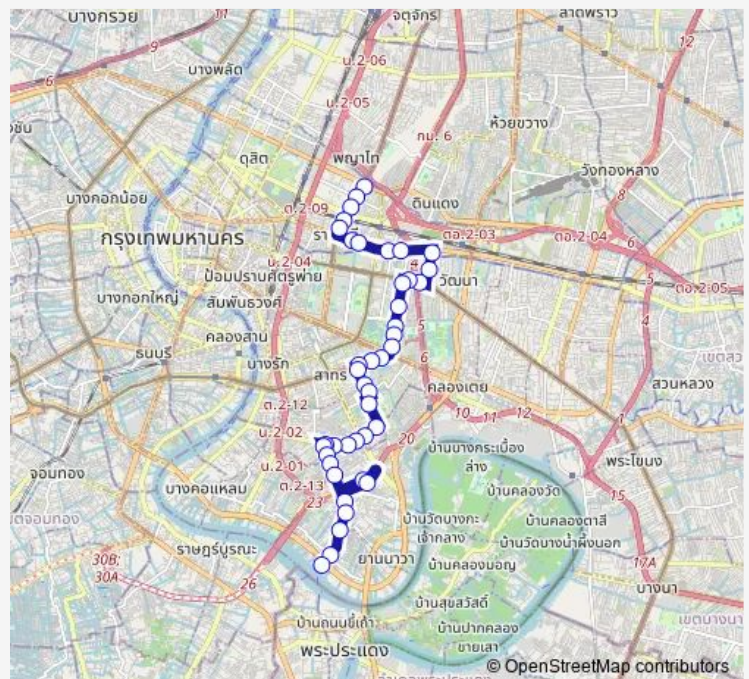

### Route schedule

ท่าปลอยรถสาย 62; Bus Depot Sai 62 — อนุสาวรีย์ชัยสมรภูมิ (เกาะพญาไท); Victory Monument (Phaya Thai)

Monday	00:00
Tuesday	00:00
Wednesday	00:00
Thursday	00:00
Friday	00:00
Saturday	—
Sunday	—

### Route info

Direction: ท่าปลอยรถสาย 62; Bus Depot Sai 62

Stops: 35

Trip Duration: 0 hour 52 min

62 — ท่าหน้าสาทรประดิษฐ์ - อนุสาวรีย์ชัยสมรภูมิ; Sathupradit Pier - Victory Monument

ตลาดสวนพลู(พระพินิจ);Suan Phlu Market (Prapinij)