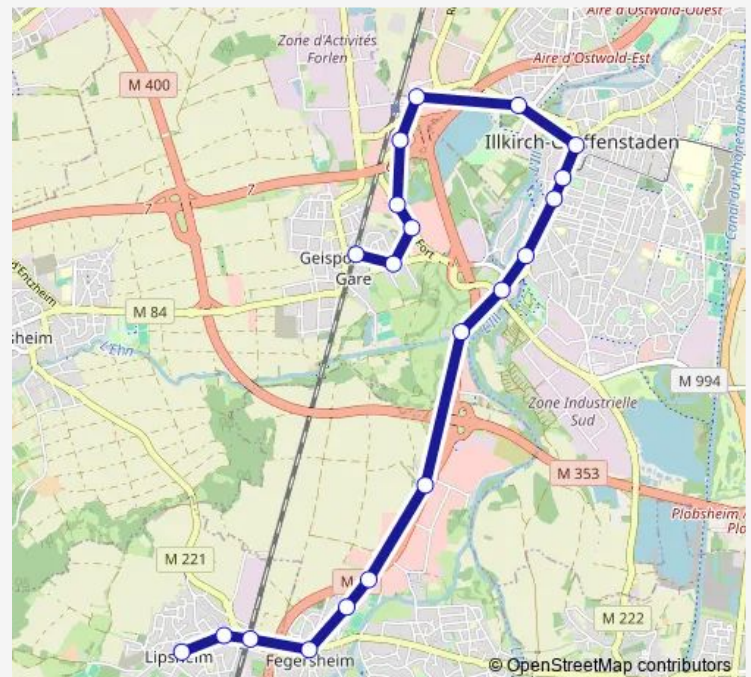

De Lattre de Tassigny

Rue de l'Etang

Colonel Lilly

Elisa

Pont du Péage

Graffenstaden Digue

Graffenstaden

Cours de l'Illiade

Route schedule

Lipsheim Centre — Geispolsheim Gare

Monday 05:19-19:46

Tuesday 05:19-19:46

Wednesday 05:19-19:46

Thursday 05:19-19:46

Friday 05:19-19:46

Saturday 05:19-19:46

Sunday —

Route info

Direction: Lipsheim Centre

Stops: 20

Trip Duration: 0 hour 31 min

62 — Geispolsheim Gare - Graff. Digue / Lipsheim Centre

Direction

Geispolsheim Gare — Lipsheim Centre

Lac Achard

Illkirch Mairie

Cours de l'Illiade

Graffenstaden

Graffenstaden Digue

Pont du Péage

Elisa

Colonel Lilly