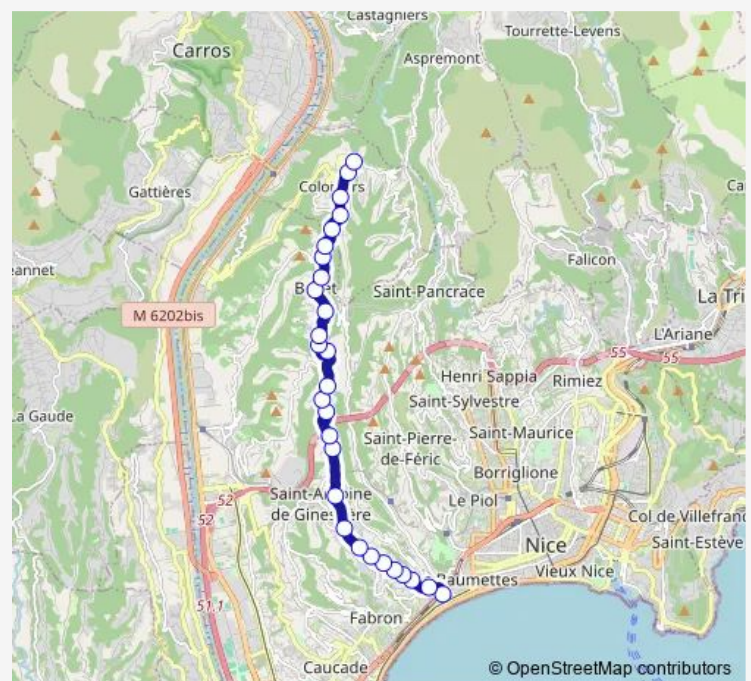

La Poudrière

Poste Essence

Le Gros Pin

Bona

Bagnis

Chemin de la Tour

Le Génie / Bellet

Saint-Roman de Bellet

Poste de Saint-Roman

### Route schedule

Magnan — Aspremont Village

Monday 07:00-20:40

Tuesday 07:00-20:40

Wednesday 07:00-20:40

Thursday 07:00-20:40

Friday 07:00-20:40

Saturday 08:40-20:20

### Route info

Direction: Magnan

Stops: 32

Trip Duration: 0 hour 35 min

Chemin Saquier

Le Pilon

Fontaine d'Agneau

Colle Germaine