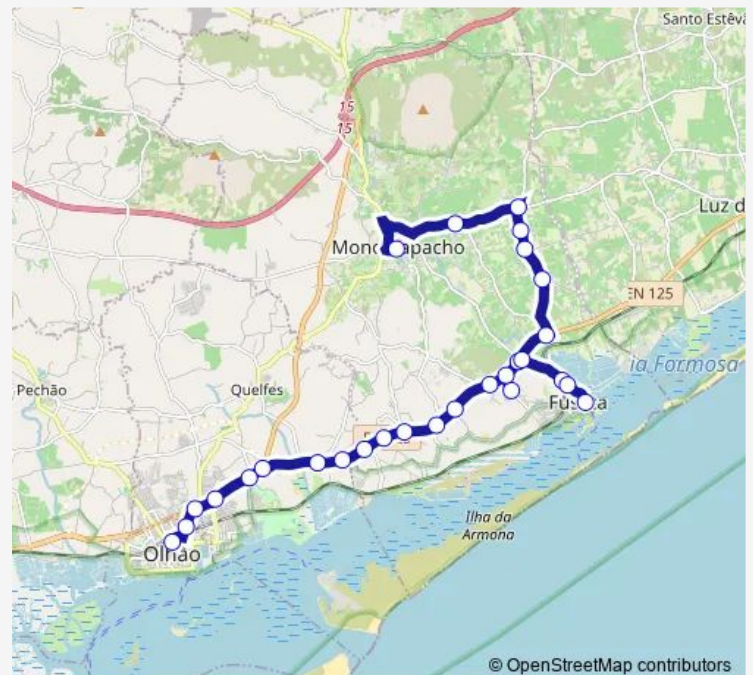

Moncarapacho (Arco Centenário)

Moncarapacho (Mercado)

Route schedule

Olhão (Terminal Rodoviário) — Moncarapacho (Mercado)

Monday 07:45

Tuesday 07:45

Wednesday 07:45

Thursday 07:45

Friday 07:45

Saturday —

Sunday —

Route info

Direction: Olhão (Terminal Rodoviário)

Stops: 20

Trip Duration: 0 hour 20 min

© OpenStreetMap contributors

62 — Olhão – Moncarapacho (por Fuzeta e Poço da Areia)

BusMaps

Direction

Olhão (Terminal Rodoviário) — Moncarapacho (Mercado)

28 stops

[Open route schedule](#)

Olhão (Terminal Rodoviário)

Olhão (Rep. Finanças)

Route info

Direction: Olhão (Terminal Rodoviário)

Stops: 28

Trip Duration: 0 hour 30 min

Poço da Areia

Gião

Moncarapacho (Mercado)

Direction