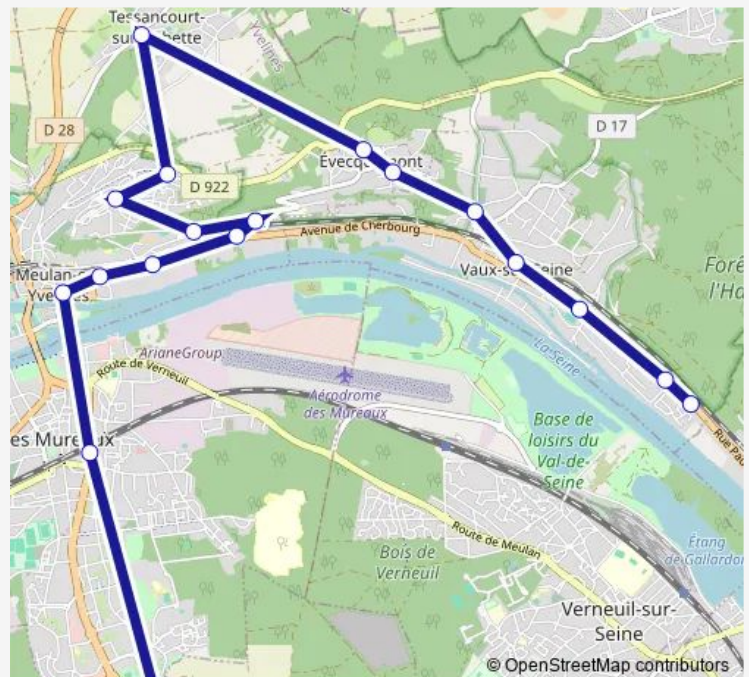

Port Maron

Gare de Vaux-sur-Seine

Cimetière

Route de Vaux

Vieux Colombier

Collège Henri Iv

Route schedule

Lycée Jacques Vaucanson — Collège Henri Iv

Monday 17:35

Tuesday 17:35

Wednesday 17:35

Thursday 17:35

Friday —

Saturday —

Sunday —

Route info

Direction: Lycée Jacques Vaucanson

Stops: 18

Trip Duration: 1 hour 10 min

Direction

Lycée François Villon - Quai 3 — Port Maron

12 stops

[Open route schedule](#)

Lycée François Villon - Quai 3

Gare des Mureaux - Rd43

Place du Vexin

Rue de Tessancourt

Collège Henri Iv

Vieux Colombier

Route de Vaux

Cimetière

Gare de Vaux-sur-Seine