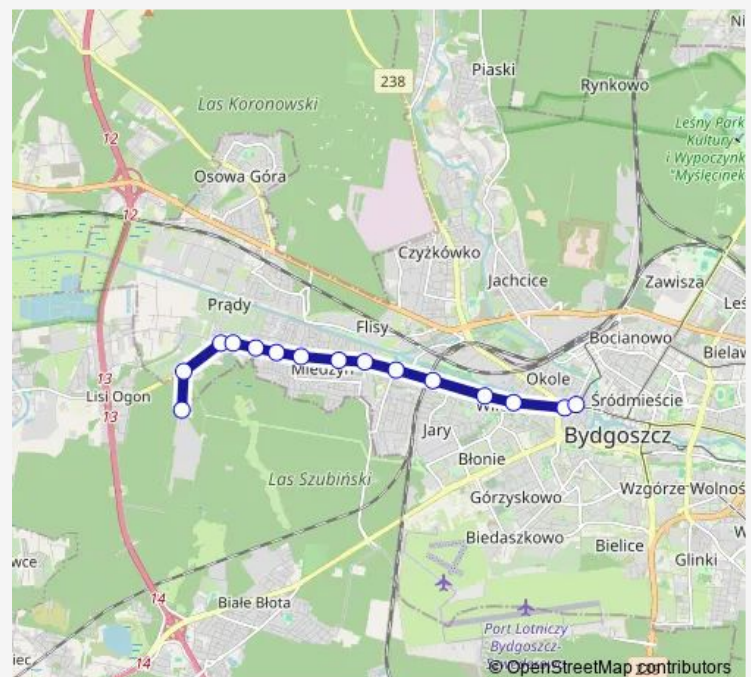

Nakielska - Stawowa

Nakielska - Wrzesińska

Wilczak

Nakielska - Widok

Nakielska - Pijarów

Nakielska - Wiśniowa

Nakielska - Żywiecka

Nakielska - Tarnowska

Nakielska - Notecka

Nakielska - Lisia

Łochowska

Belma

Route schedule

Garbary — Belma

Monday	05:28-22:08
Tuesday	05:28-22:08
Wednesday	05:28-22:08
Thursday	05:28-22:08
Friday	05:28-22:08
Saturday	—
Sunday	—

Route info

Direction: Garbary

Stops: 14

Trip Duration: 0 hour 20 min

62 — Garbary — Belma

Direction

Garbary — Nakielska - Lisia

12 stops

[Open route schedule](#)

Wednesday 05:12-22:43

Thursday 05:12-22:43

Friday 05:12-22:43

Saturday —

Sunday —

Route info

Direction: Garbary

Stops: 12