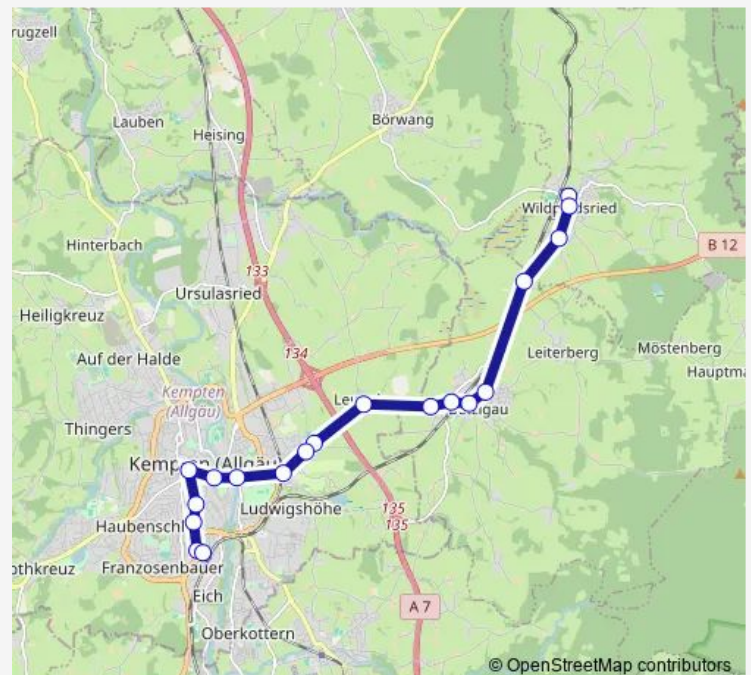

### Route schedule

Abzw. Hochgreut — Kempten (Allgäu) Hbf

Monday 08:52-21:01

Tuesday 08:52-21:01

Wednesday 08:52-21:01

Thursday 08:52-21:01

Friday 08:52-21:01

Saturday —

### Route info

Direction: Abzw. Hochgreut

Stops: 21

Trip Duration: 0 hour 30 min