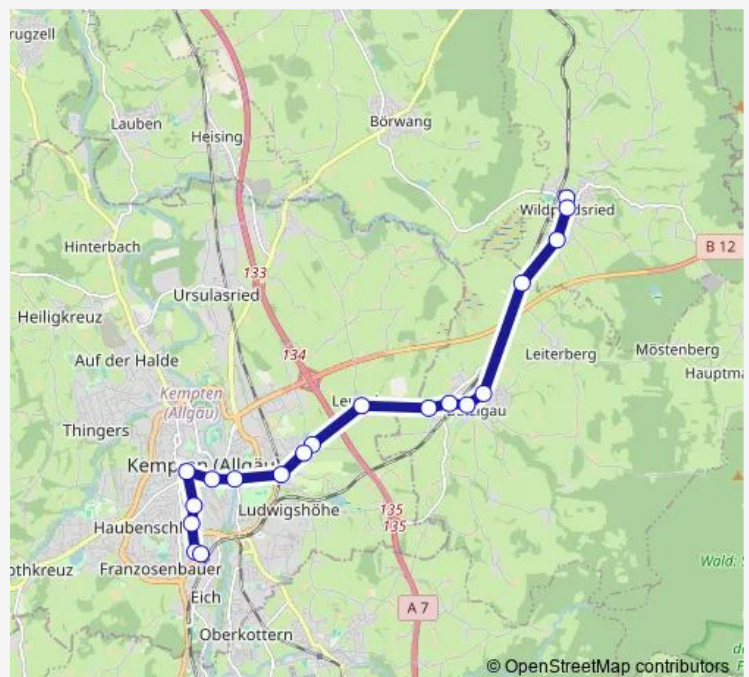

Direction

Betzigau, Leiterberger Str. — Kempten, M.-Lochb.-Str./Haub.

13 stops

[Open route schedule](#)

Betzigau, Leiterberger Str.

Betzigau, Duracher Str.

Betzigau, Gewerbegebiet

Minderbetzigau

Kempten, M.-Lochb.-Str./Haub.

Route schedule

Betzigau, Leiterberger Str. — Kempten, M.-Lochb.-Str./Haub.

Monday	06:49
Tuesday	06:49
Wednesday	06:49
Thursday	06:49
Friday	06:49
Saturday	—
Sunday	—

Route info

Direction: Betzigau, Leiterberger Str.

Stops: 13

Trip Duration: 0 hour 21 min

Direction

Wildpoldsried, Salzstr. — Kempten (Allgäu) Hbf

19 stops

[Open route schedule](#)

Wildpoldsried, Salzstr.

Friday 05:49-19:58

Saturday 06:58-18:58

Sunday 10:58-18:58

Route info

Direction: Wildpoldsried, Salzstr.

Stops: 19

Trip Duration: 0 hour 23 min

Direction