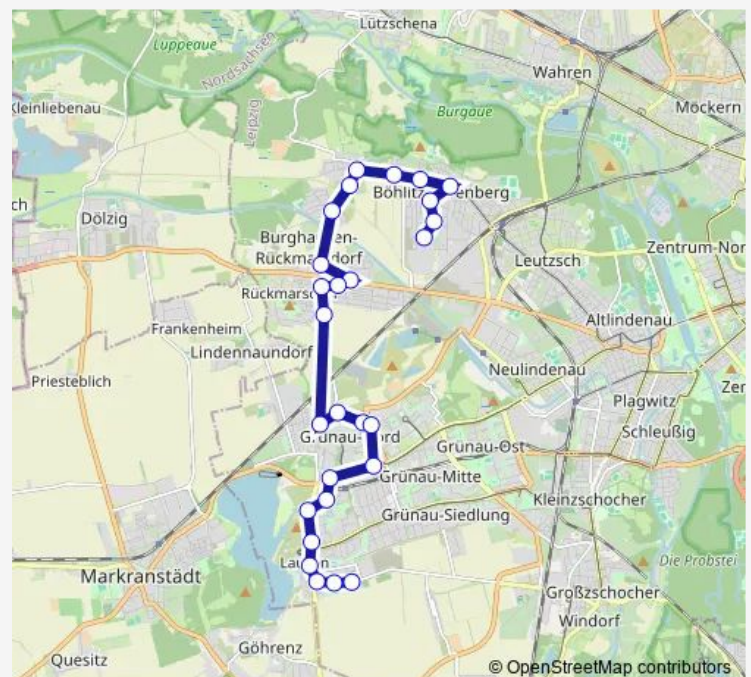

Bus 62 Bus 62

[Go to website](#)

Direction

Leipzig, Lausen, Wolkenweg — Leipzig, Breitscheidhof

30 stops

[Open route schedule](#)

Leipzig, Lausen, Wolkenweg

Leipzig, Regenbogen

Leipzig, Am Sonneneck

Leipzig, Am Silo

Leipzig, Lausen

Leipzig, Binzer Str.

Leipzig, Str. am See

Leipzig, Plovdiver Str.

Leipzig, Kiewer Str.

Leipzig, Kiewer Str./Kaufland

Leipzig, Uranusstr.

Leipzig, Siriusweg

Leipzig, Miltitz

Rückmarsdorf (Leipzig), Wachbergallee

Rückmarsdorf (Leipzig), Einkaufspassage

Rückmarsdorf (Leipzig), Löwen Center

Rückmarsdorf (Leipzig), Tucholskystr.

Rückmarsdorf (Leipzig), Großer Marktweg

Rückmarsdorf (Leipzig), Friedhof

Rückmarsdorf (Leipzig), Sandberg

Rückmarsdorf (Leipzig), Miltitzer Str.

Route schedule

Leipzig, Lausen, Wolkenweg — Leipzig, Breitscheidhof

Monday 04:52-20:12

Tuesday 04:52-20:12

Wednesday 04:52-20:12

Thursday 04:52-20:12

Friday 04:52-20:12

Saturday 07:08-07:46

Sunday 08:54-18:37

Route info

Direction: Leipzig, Lausen, Wolkenweg

Stops: 30

Trip Duration: 0 hour 44 min

■ 62 — Bus 62

BusMaps