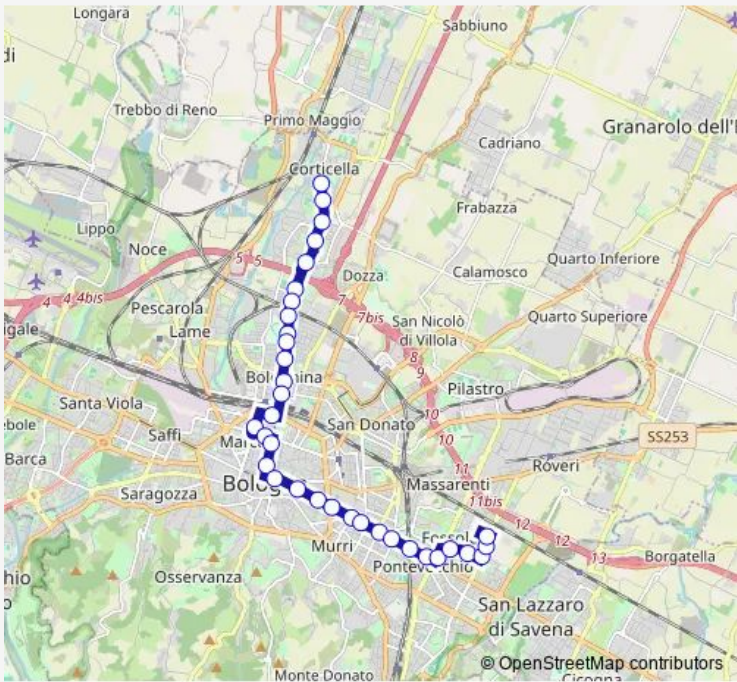

Bus 62 Corticella - Due Madonne (Notturno)

[Go to website](#)

Direction
 Colombarola — Fermata Servizio DUE Madonne
 34 stops
[Open route schedule](#)

- Colombarola
- Lipparini
- Roncaglio
- Pinardi
- Croce Coperta
- Caserme Rosse
- DE Giovanni
- Istituto Aldini
- Ippodromo
- Lombardi
- CA` DEI Fiori
- Piazza Dell`Unita`
- Sacro Cuore
- Stazione Centrale - Matteotti
- Amendola
- Mille
- Viii Agosto
- Indipendenza
- Rizzoli
- Strada Maggiore
- Torleone

Route schedule
 Colombarola — Fermata Servizio DUE Madonne

Monday	01:32-05:02
Tuesday	01:32-05:02
Wednesday	01:32-05:02
Thursday	01:32-05:02
Friday	01:32-05:02
Saturday	—
Sunday	—

Route info
 Direction: Colombarola
 Stops: 34
 Trip Duration: 0 hour 27 min

62 — Corticella - Due Madonne (Notturno) **BusMaps**

Porta Maggiore

Albertoni

Alemanni - Ageop Ricerca

Laura Bassi

Fermi

Mazzini Stazione

Pontevecchio

Lenin

Allende

Lincoln

Mondolfo

Deposito DUE Madonne 1

Fermata Servizio DUE Madonne

Direction

Fermata Servizio DUE Madonne — Colombarola