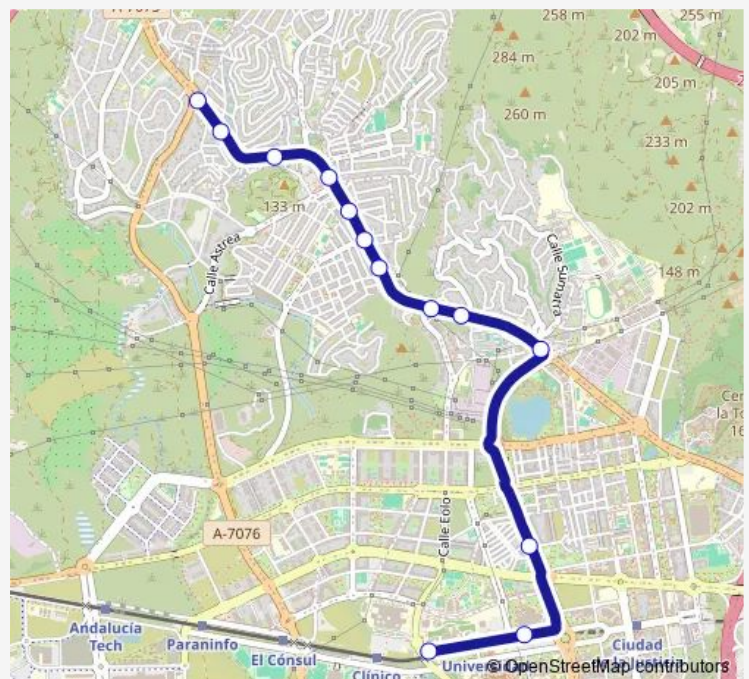

Avda. Diego Fernandez de Mendoza

Facultad de Derecho

Louis Pasteur (Jimenez Fraud)

Route schedule

Lope de Rueda (Las Morillas) — Louis Pasteur (Jimenez Fraud)

Monday 07:30-20:15

Tuesday 07:30-20:15

Wednesday 07:30-20:15

Thursday 07:30-20:15

Friday 07:30-20:15

Saturday —

Sunday —

Route info

Direction: Lope de Rueda (Las Morillas)

Stops: 13

Trip Duration: 0 hour 25 min

Direction

Louis Pasteur (Jimenez Fraud) — Lope de Rueda (Las Morillas)

14 stops

[Open route schedule](#)

Louis Pasteur (Jimenez Fraud)

Hospital Clínico

Eolo (El Romeral)

Navarro Ledesma (La Palma)

Lope de Rueda (Sta. Isabel)

Lope de Rueda (Las Morillas)

Route schedule

Louis Pasteur (Jimenez Fraud) — Lope de Rueda (Las Morillas)

Monday 07:55-20:40

Tuesday 07:55-20:40

Wednesday 07:55-20:40

Thursday 07:55-20:40