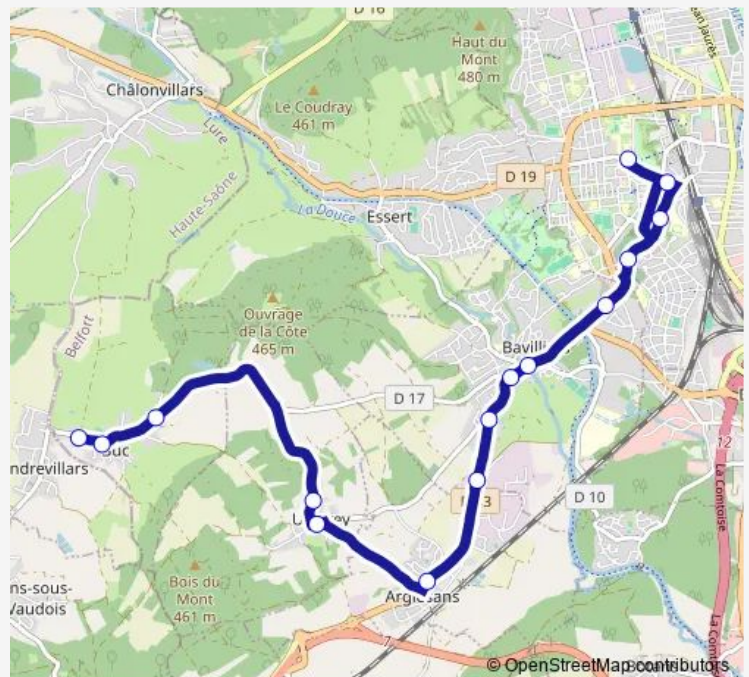

Mozart

Fêche-l'Église

Badevel

Route de Badevel

Beucler

Beaucourt

Cité du Val

Montbouton

### Route info

Direction: Lycée Follereau

Stops: 12

Trip Duration: 0 hour 45 min

62 — Lycées Belfort - Ligne L