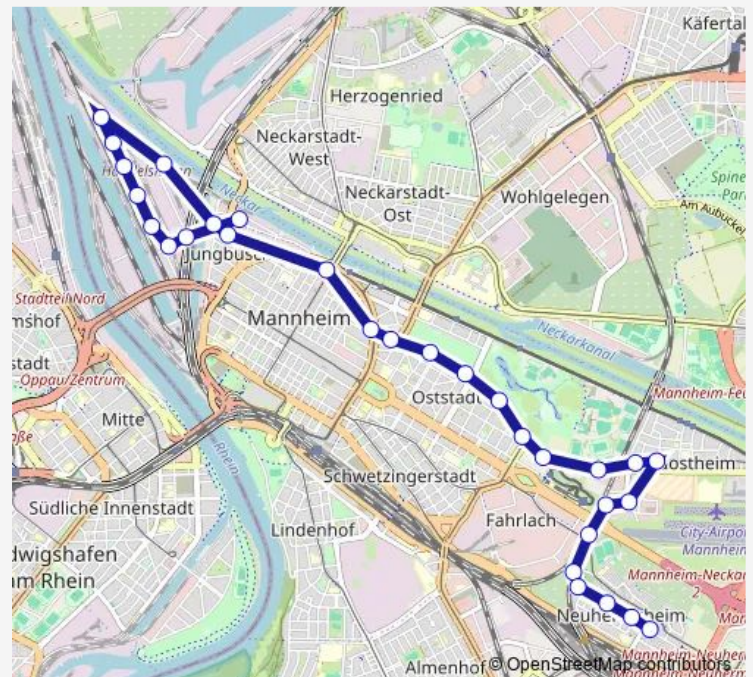

Am Oberen Luisenpark

Luisenpark/Technoseum

Carl-Benz-Stadion

Route schedule

Am Salzkai — Gerd-Dehof-Platz

Monday 07:20-18:20

Tuesday 07:20-18:20

Wednesday 07:20-18:20

Thursday 07:20-18:20

Friday 07:20-18:20

Saturday —

Sunday —

Route info

Direction: Am Salzkai

Stops: 30

Trip Duration: 0 hour 28 min

62 — MA Neuhermsheim - Oststadt - Kurpfalzbrücke - Neckarspitze - Kurpfalzbrücke - Oststadt - MA...

Harrlach

Grünewaldstraße

Eastsite

Am Schäferstock

Teufelsloch

Lochgärten

Husarenweg