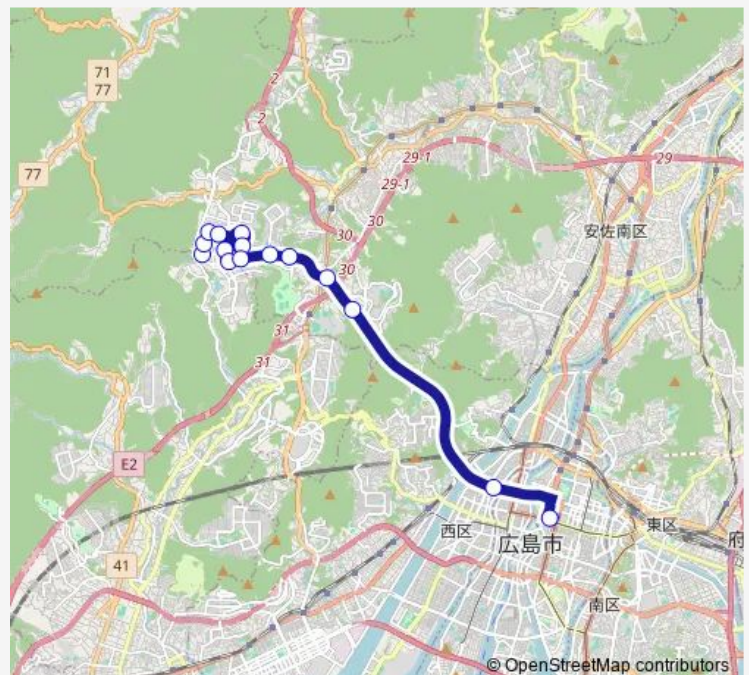

セントラルシティ入口

広域公園テニスコート

Aシティ中央

大塚駅

沼田料金所前

中広町

広島バスセンター

Route schedule

こころ南 — 広島バスセンター

Monday 06:55-07:31

Tuesday 06:55-07:31

Wednesday 06:55-07:31

Thursday 06:55-07:31

Friday 06:55-07:31

Saturday —

Sunday —

Route info

Direction: こころ南

Stops: 17

Trip Duration: 0 hour 40 min

■ 62 — 西風新都線

BusMaps

Direction

花の季台 — 広島バスセンター

11 stops

[Open route schedule](#)

花の季台

もみじ通り

花の季台中央公園

けやき通り

せせらぎ公園前

広域公園テニスコート