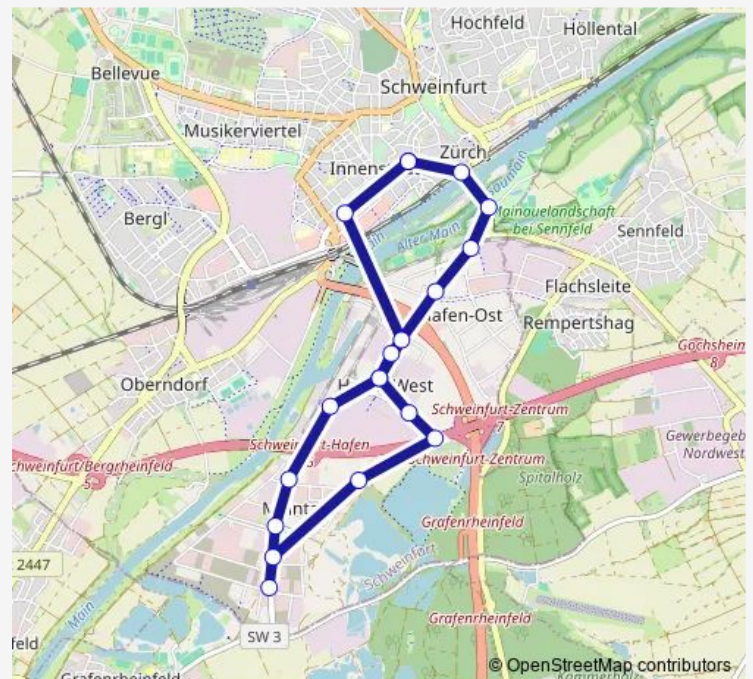

Schweinfurt Robert-Bosch-Str.

Schweinfurt Fresenius Tor 4

Schweinfurt SKF-Werk Iii

Schweinfurt, Hafenstraße

Schweinfurt Europa-Allee

Schweinfurt, Brüsselstraße

Schweinfurt, Wienstraße

Schweinfurt, Helsinkistraße

Schweinfurt, Londonstraße

Schweinfurt, Baggersee

Schweinfurt Röntgenstraße

Schweinfurt SKF-Werk Iii

Schweinfurt Fresenius Tor 4

Schweinfurt Luitpoldstraße

Schweinfurt, Roßmarkt

Route schedule

Schweinfurt, Roßmarkt — Schweinfurt, Roßmarkt

Monday —

Tuesday 07:28-20:02

Wednesday —

Thursday —

Friday —

Saturday —

Sunday —

Route info

Direction: Schweinfurt, Roßmarkt

Stops: 19

Trip Duration: 0 hour 26 min

Direction

Schweinfurt ZF-Werk Süd — Schweinfurt, Roßmarkt

5 stops

[Open route schedule](#)