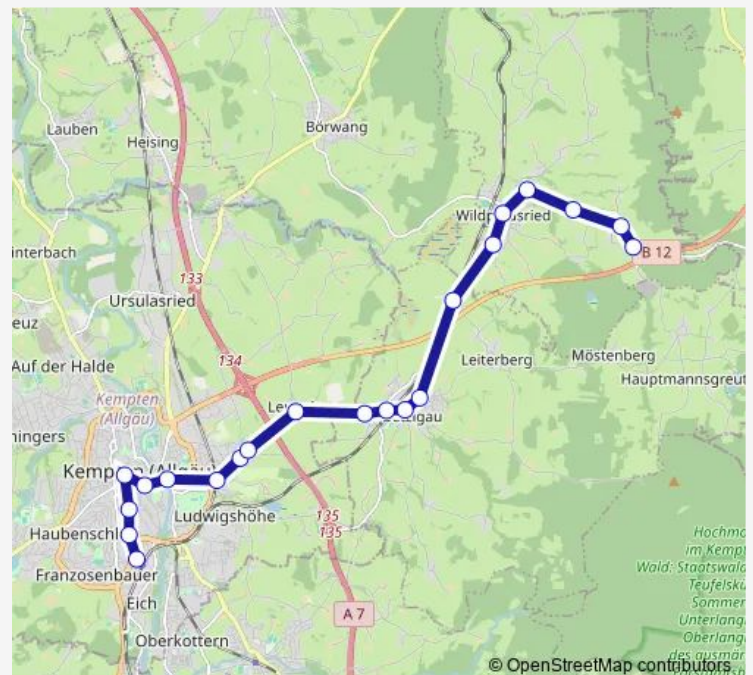

Direction

Kempten, Hauptbahnhof — Abzw. Hochgreut

21 stops

[Open route schedule](#)

Kempten, Hauptbahnhof

Kempten, Bahnhofstr./Hochsch.

Kempten, Forum Allgäu

Kempten, Zum

Betzigau, Duracher Str.

Betzigau, Leiterberger Str.

Bogenried

Wildpoldsried, Cyprianskapelle

Wildpoldsried, Rathaus

Wildpoldsried, Badenber

Meggenried

Obereiberg

Abzw. Hochgreut

Route schedule

Kempten, Hauptbahnhof — Abzw. Hochgreut

Monday	—
Tuesday	11:33
Wednesday	—
Thursday	—
Friday	—
Saturday	11:33
Sunday	—

Route info

Direction: Kempten, Hauptbahnhof

Stops: 21

Trip Duration: 0 hour 28 min

Direction

Abzw. Hochgreut — Kempten, Hauptbahnhof

22 stops

[Open route schedule](#)

Abzw. Hochgreut

Obereiberg

Meggenried

Wildpoldsried, Badenber