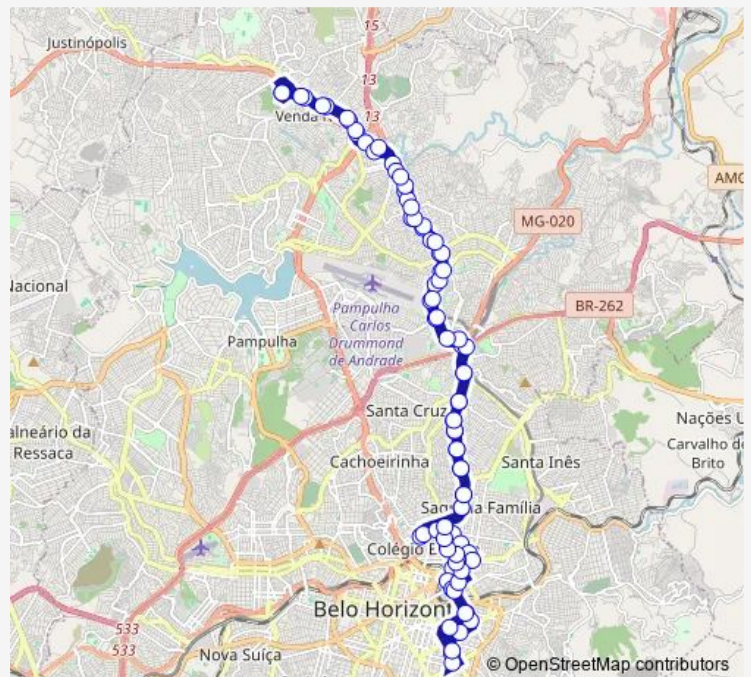

**Direction**

Estação Venda Nova - Plataforma E1 — Rua Professor Moraes 139

94 stops

[Open route schedule](#)

Estação Venda Nova - Plataforma E1

Avenida Vilarinho 1965

Avenida Vilarinho 2595

Avenida Vilarinho 2019

Avenida Cristiano Machado 9207

Avenida Cristiano Machado 8953

**Route schedule**

Estação Venda Nova - Plataforma E1 — Rua Professor Moraes 139

Monday	00:05-03:50
Tuesday	00:05-03:50
Wednesday	00:05-03:50
Thursday	00:05-03:50
Friday	00:05-03:50
Saturday	00:05-03:50
Sunday	00:05-03:50

**Route info**

Direction: Estação Venda Nova - Plataforma E1

Stops: 94

Trip Duration: 2 hour 49 min

62 — Estação Venda Nova/Savassi Via Hospitais

Avenida Cristiano Machado 8721

Avenida Cristiano Machado 8033