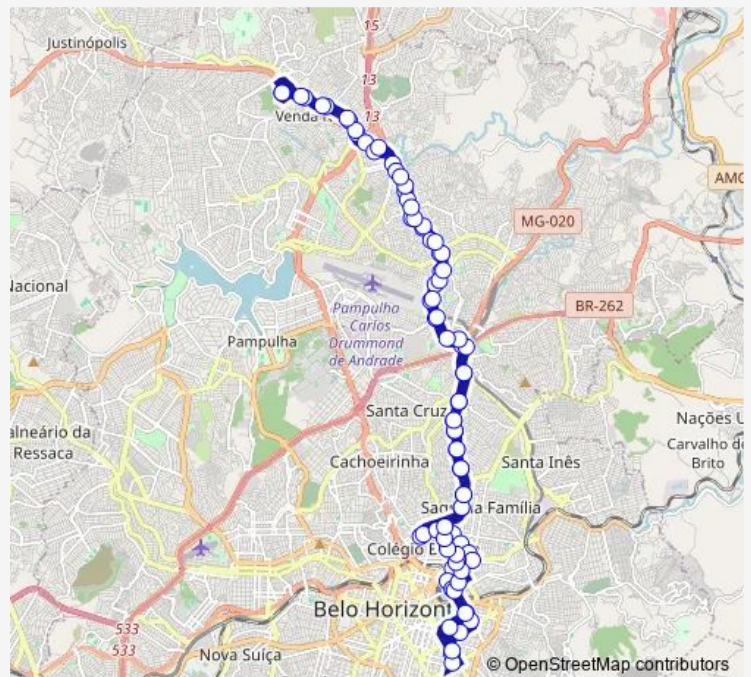

Avenida Cristiano Machado 10045

Avenida Cristiano Machado 9685

Avenida Cristiano Machado 9463

Avenida Cristiano Machado 9207

Avenida Cristiano Machado 8953

Route schedule

Estação Venda Nova - Plataforma E1 — Rua Professor Moraes 139

Monday 00:05-03:50

Tuesday 00:05-03:50

Wednesday 00:05-01:50<sup>+1</sup>

Thursday 00:05-03:50

Friday 00:05-03:50

Saturday 00:05-01:50<sup>+1</sup>

Sunday 00:05-03:50

Route info

Direction: Estação Venda Nova - Plataforma E1

Stops: 94

Trip Duration: 2 hour 49 min

62 — Estação Venda Nova/Savassi Via Hospitais

Avenida Cristiano Machado 8721

Avenida Cristiano Machado 8033

Estação São Gabriel