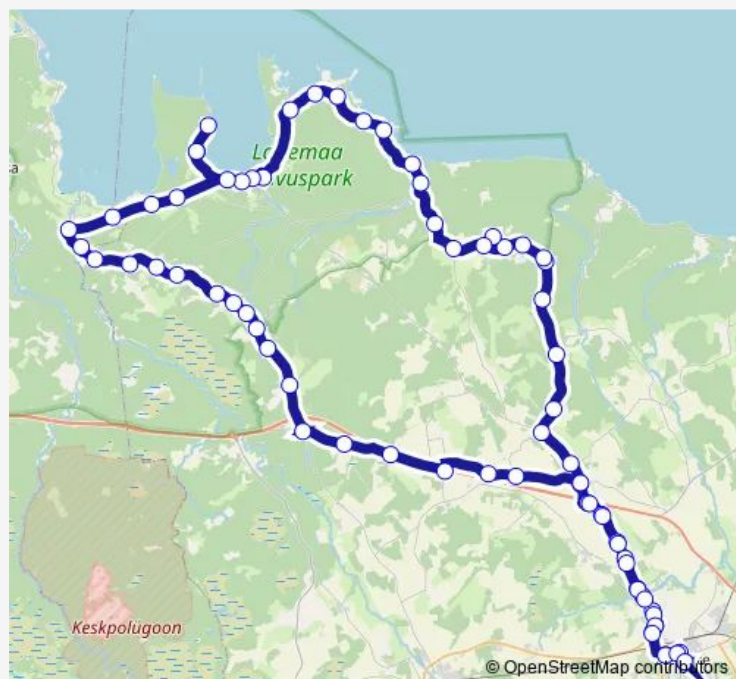

### Route schedule

Rakvere bussijaam — Rakvere bussijaam

Monday	—
Tuesday	—
Wednesday	—
Thursday	12:30
Friday	—
Saturday	—
Sunday	—

### Route info

Direction: Rakvere bussijaam

Stops: 74

Trip Duration: 2 hour 18 min

Tiigi

Vihula

Paisjärve

Potsu tee

Vergi

Altja

Sipa

Sõeaugu

Potsu tee

Paisjärve

Tiigi

Vihula