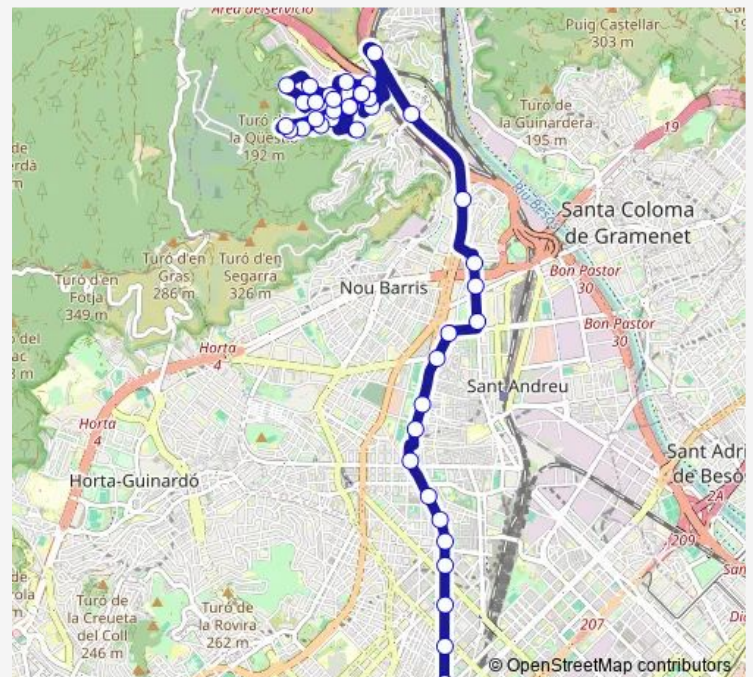

Meridiana - La Sagrera

Meridiana - Pl dels Jardins d'Elx

Meridiana - Pegaso

Meridiana - Dublín

Meridiana - Estació d'Autobusos Fabra i Puig

CAP Sant Andreu

Meridiana - Riera de Sant Andreu

Bartrina - Pont del Dragó

Saturday 05:20-23:00

Sunday 05:20-23:00

Route info

Direction: Meridiana - Metro Clot

Stops: 41

Trip Duration: 0 hour 56 min

Les Agudes - Costabona (a Can Cuiàs)

Les Agudes - Av Rasos de Peguera (a Can Cuiàs)

Les Agudes - (a Torre Baró-Vallbona)

Vallcivera - Moixeró

Direction

Vallcivera - Moixeró — Meridiana - Metro Clot

19 stops

[Open route schedule](#)

Vallcivera - Moixeró

Vallcivera - Pl Roja

Saturday 06:00-23:00

Sunday 06:00-23:00

Route info

Direction: Vallcivera - Moixeró

Stops: 19

Trip Duration: 0 hour 36 min

62 Bus time schedules and route maps are available in an offline PDF at busmaps.com. Use the busmaps.com website to see live bus times, train schedule or subway schedule, and step-by-step directions for all public transit in Barcelona