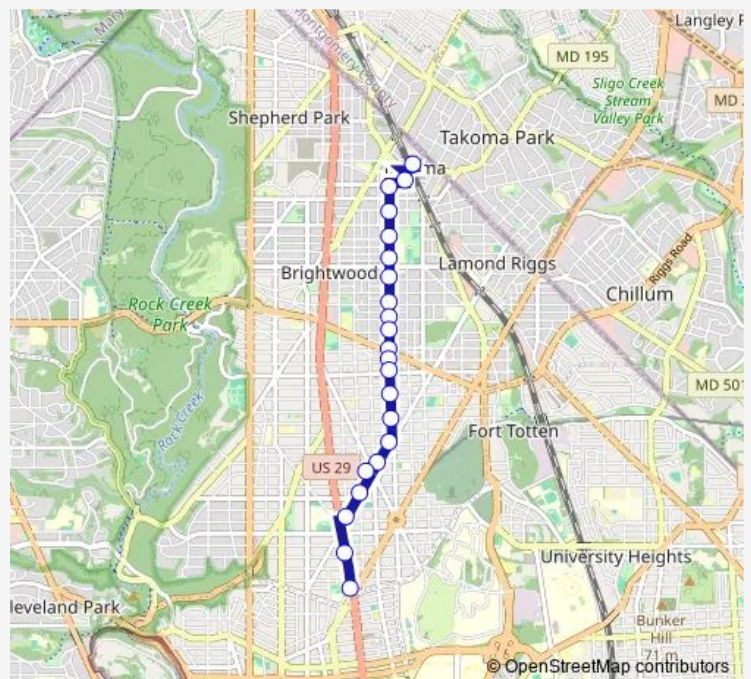

Kansas Av Nw+Emerson St Nw

Kansas Av Nw+Decatur St Nw

Sherman Cir Nw+Crittenden St Nw

Kansas Av Nw+8 St Nw

Kansas Av Nw+9 St Nw

Georgia Av Nw+Shepherd St Nw

Georgia Ave-Petworth+Bay C

Route schedule

Sheridan St NW+5 St NW — Georgia Ave-Petworth+Bay C

Monday	15:40
Tuesday	15:40
Wednesday	15:40
Thursday	15:40
Friday	15:40
Saturday	—
Sunday	—

Route info

Direction: Sheridan St NW+5 St NW

Stops: 17

Trip Duration: 0 hour 17 min

## Direction

Georgia Av NW+New Hampshire Av NW — Takoma+Bay F

24 stops

[Open route schedule](#)

Georgia Av NW+New Hampshire Av NW

Georgia Av Nw+Shepherd St Nw

Georgia Av Nw+Upshur St Nw

Kansas Av Nw+9 St Nw

## Route info

Direction: Georgia Av NW+New Hampshire Av NW

Stops: 24

Trip Duration: 0 hour 18 min

**Direction**

Takoma+Bay F — Georgia Ave-Petworth+Bay C

22 stops

[Open route schedule](#)