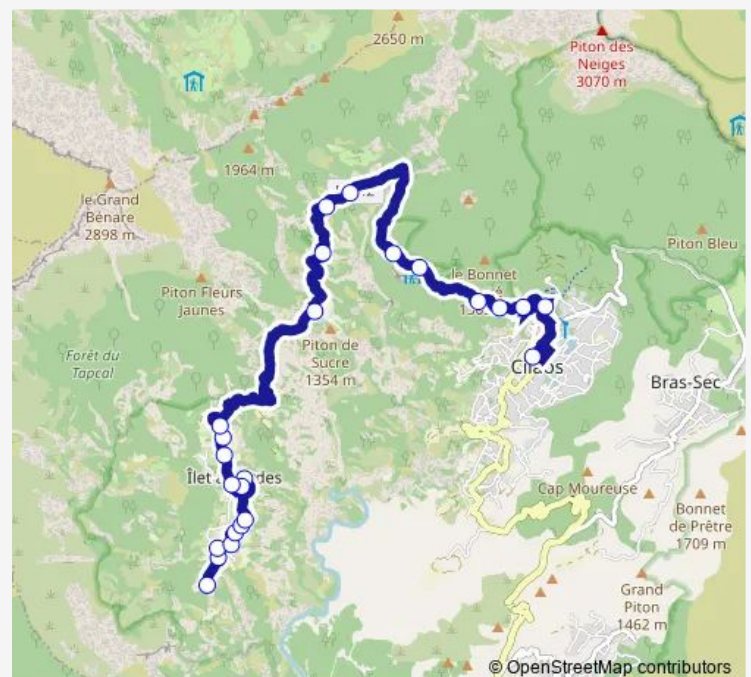

Plateau Manille

3 Chemin Figaro

Chemin De Commune

Chemin Figaro

Ilet A Cordes Ecole

Fonds De La Cour

Station Météo

Table D'Hôte

Epicerie

Route schedule

Cilaos Ville — Terre Fine

Monday	05:50-19:05
Tuesday	05:50-19:05
Wednesday	05:50-19:05
Thursday	05:50-19:05
Friday	05:50-19:05
Saturday	05:50-19:05
Sunday	07:15-15:55

Route info

Direction: Cilaos Ville

Stops: 24

Trip Duration: 0 hour 40 min

Chemin Darid Maillot

Sentier Du Reposeir

Terre Fine

Direction

Terre Fine — Cilaos Ville

24 stops

[Open route schedule](#)

Terre Fine

Sentier Du Reposoir

Chemin Darid Maillot

Epicerie

Table D'Hôte

Station Météo

Fonds De La Cour