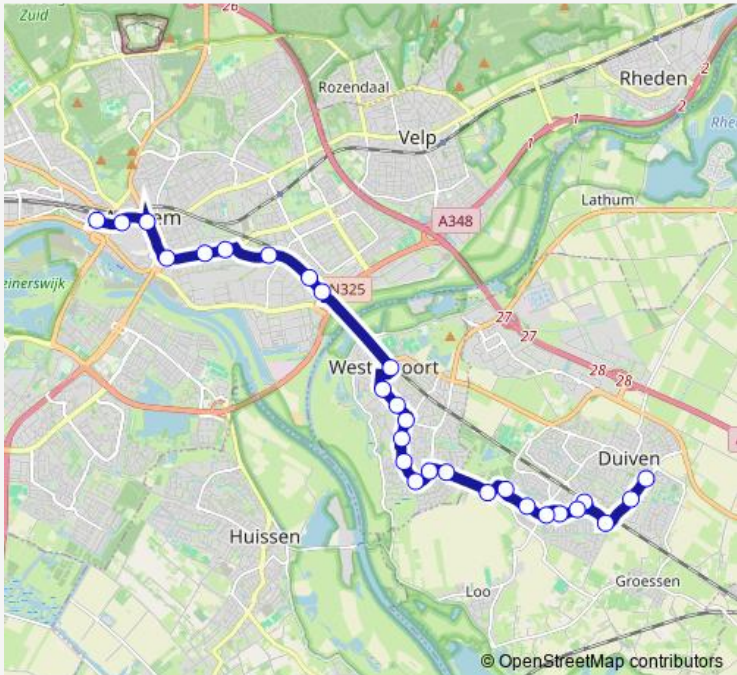

Bus 62 Duiven Centerpoort Noord - Arnhem Cs

[Go to website](#)

Direction
 Arnhem, Centraal Station [B] — Duiven, Vergertlaan
 29 stops
[Open route schedule](#)

- Arnhem, Centraal Station [B]
- Arnhem, Willemsplein [B]
- Arnhem, Velperplein [A]
- Arnhem, Stadstheater Arnhem
- Arnhem, Rietgrachtstraat
- Arnhem, Gr. van Prinstererstraat
- Arnhem, Hugo de Grootstraat
- Arnhem, Dr. C. Lelyweg Noord
- Arnhem, Blankenweg
- Arnhem, Tunnel Ijsseloord
- Westervoort, Station Westervoort
- Westervoort, Vredenburg
- Westervoort, Sporthal de Pals
- Westervoort, Sonnedach
- Westervoort, Emmerik
- Westervoort, Santacker
- Westervoort, Nieuwhof
- Westervoort, Ganzenpoel
- Westervoort, Heilweg
- Duiven, Engelstraat
- Duiven, Opaal

Route info
 Direction: Arnhem, Centraal Station [B]
 Stops: 29
 Trip Duration: 0 hour 31 min

■ 62 — Duiven Centerpoort Noord - Arnhem Cs **BusMaps**

Duiven, Klavierstraat

Duiven, Schiermonnikoogstraat

Duiven, Eilandplein

Duiven, Grasklokje

Duiven

Duiven, Bellefleur

Duiven, Talingstraat

Duiven, Vergertlaan

Direction

Duiven, Vergertlaan — Arnhem, Centraal Station

28 stops

Route info

Direction: Duiven, Vergertlaan

Stops: 28

Trip Duration: 0 hour 37 min

Arnhem, Velperplein [D]

Arnhem, Willemsplein [E]

Arnhem, Centraal Station

62 Bus time schedules and route maps are available in an offline PDF at busmaps.com. Use the busmaps.com website to see live bus times, train schedule or subway schedule, and step-by-step directions for all public transit in Arnhem