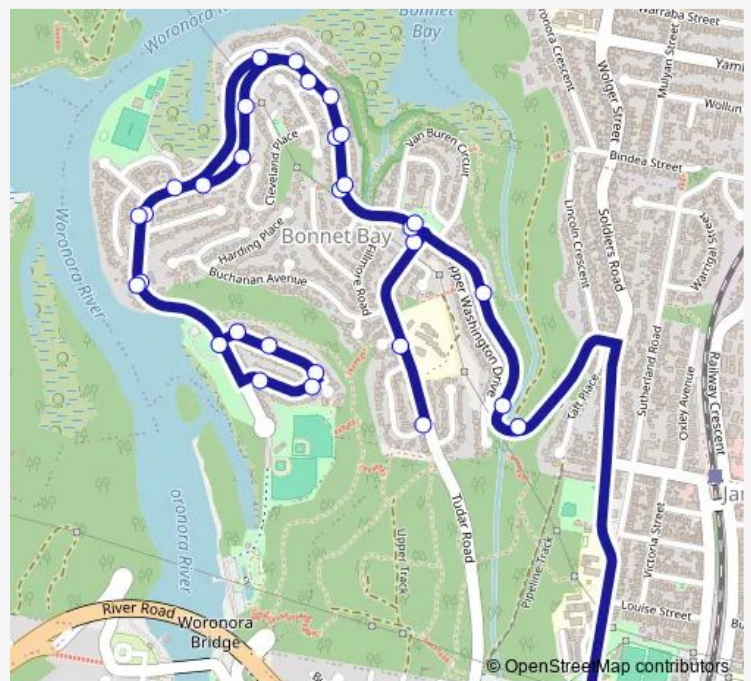

Upper Washington Dr Opp 126

Upper Washington Dr Opp 138

160 Upper Washington Dr

Washington Dr Before Eisenhower Pl

Washington Dr After Eisenhower Pl

Harrison Av After Washington Dr

31 Harrison Av

Harrison Av At Mckinley Av

Mckinley Av At Harrison Av

Mckinley Av Before Washington Dr

Washington Dr Opp Harrison Av

189 Washington Dr

Washington Dr Before Eisenhower Pl

Route schedule

Tudar Rd At Jefferson Cres — Jannali High School, Sutherland Rd

Monday	08:30
Tuesday	08:30
Wednesday	08:30
Thursday	08:30
Friday	08:30
Saturday	—
Sunday	—

Route info

Direction: Tudar Rd At Jefferson Cres

Stops: 31

Trip Duration: 0 hour 15 min

S277 — Sunbury St at Tudar Rd, Sutherland to Jannali HS via Bonnet Bay