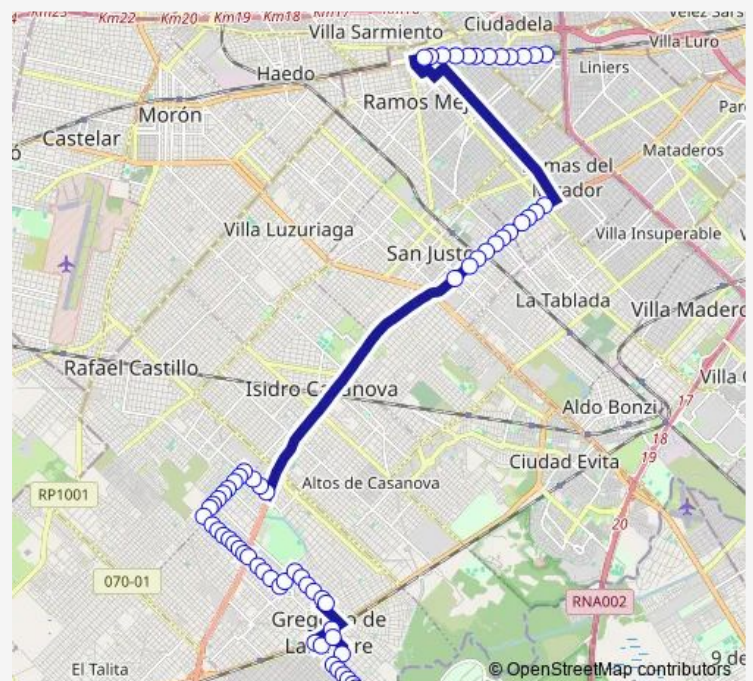

Luis Vernet 6087

Luis Vernet 5701-5899

Calle Encina 2706-2800

Luis Vernet 5425

Ruiz DE LOS Llanos 2800-2892

Route schedule

Savigny 7799-7849 — Avenida Rivadavia 18

Monday 00:24-23:30

Tuesday 00:24-23:30

Wednesday 00:24-23:30

Thursday 00:24-23:30

Friday 00:24-23:30

Saturday 00:24-23:30

Sunday 00:24-23:30

Route info

Direction: Savigny 7799-7849

Stops: 58

Trip Duration: 1 hour 46 min

325RTr — Jpbsas325

Ruiz DE LOS Llanos 3024

Avenida Luro 3799-3899

Avenida Luro 3599-3699

Avenida Luro 3399-3499

Avenida Luro 3199-3299