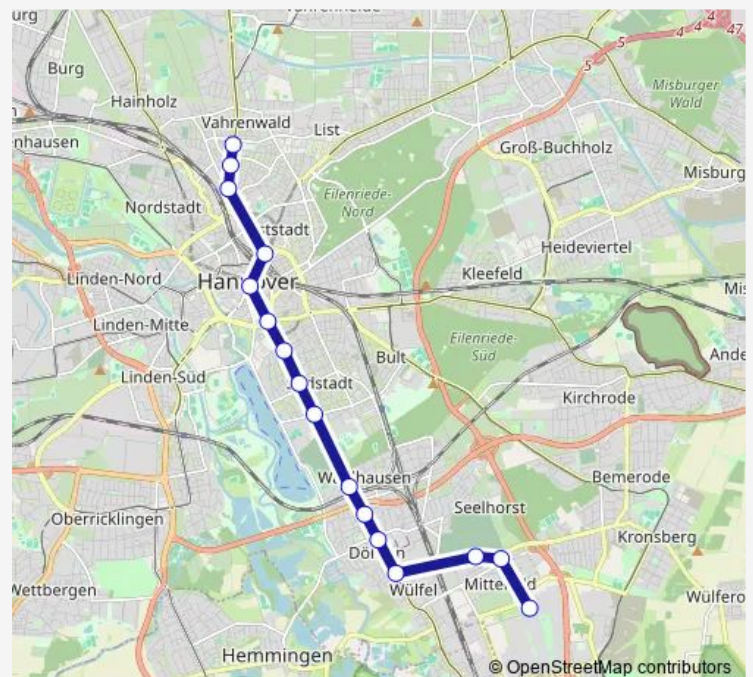

Hannover Werderstraße

Hannover Hauptbahnhof

Hannover Kröpcke

Hannover Aegidientorplatz

Hannover Schlägerstraße

Hannover Geibelstraße

Hannover Altenbekener Damm

Hannover Döhrener Turm

Hannover Fiedelerstraße

Hannover Peiner Straße

Hannover Bothmerstraße

Hannover Stadtfriedhof Seelh.

Hannover Am Mittelfelde

Hannover Messe/Nord

Route schedule

Hannover Dragonerstraße — Hannover Messe/Nord

Direction: Hannover Dragonerstraße

Stops: 16

Trip Duration: 0 hour 24 min

Direction

Hannover Steintor — Hannover Messe/Nord

13 stops

[Open route schedule](#)

Hannover Steintor

Trip Duration: 0 hour 20 min

Direction

Hannover Messe/Nord — Hannover Dragonerstraße

16 stops

[Open route schedule](#)

Hannover Messe/Nord

Hannover Am Mittelfelde

Hannover Stadtfriedhof Seelh.