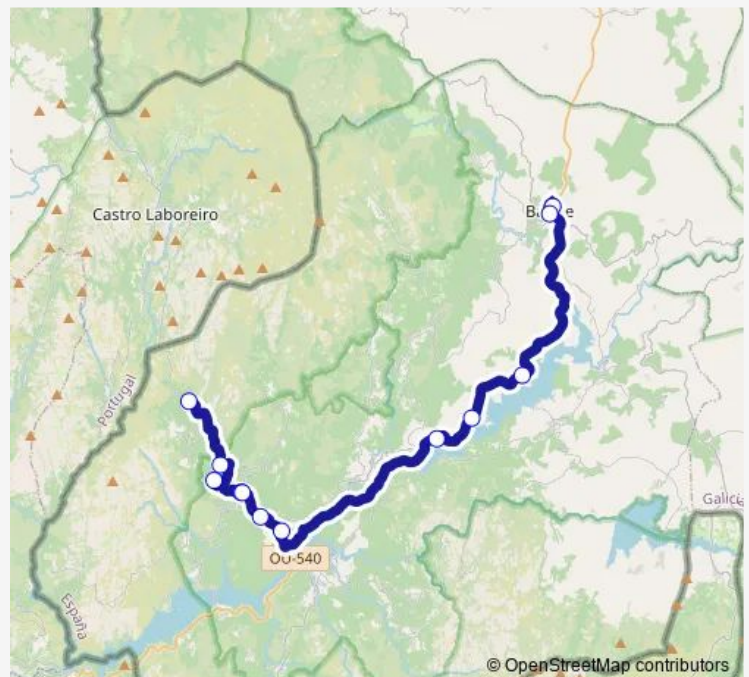

### Direction

IES Aquis Querquernis — Guxinde

12 stops

[Open route schedule](#)

IES Aquis Querquernis

Bande

Porto Quintela (Marquesiñ

Chaos DE Limia

### Route info

Direction: IES Aquis Querquernis

Stops: 12

Trip Duration: 0 hour 42 min

■ Xg601008 — IES Aquis Querquernis-Guxinde