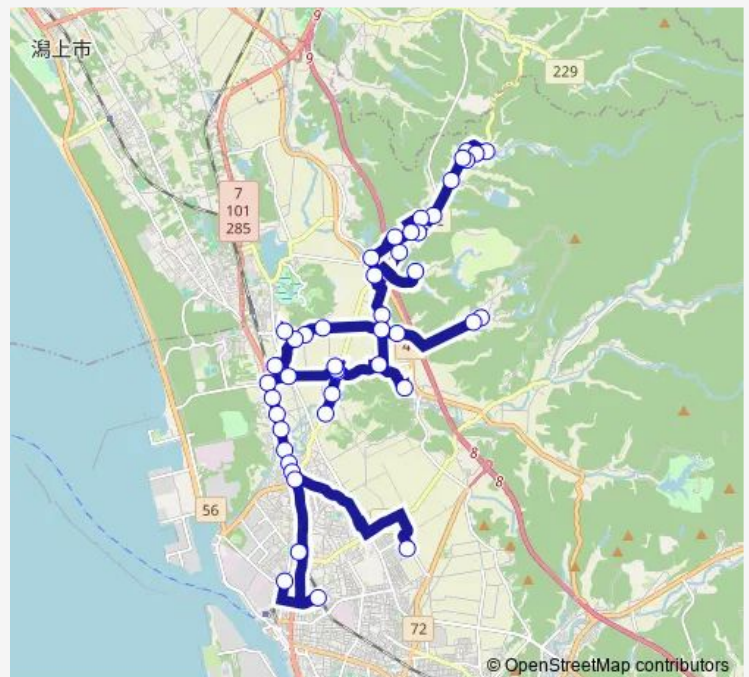

Route schedule

内畑 — 北部市民サービスセンター

Monday	06:30-16:20
Tuesday	06:30-16:20
Wednesday	06:30-16:20
Thursday	06:30-16:20
Friday	06:30-16:20
Saturday	08:30-14:00
Sunday	08:30-14:00

Route info

Direction: 内畑

Stops: 45

Trip Duration: 0 hour 48 min

■ (予約制)北部線下新城 (上り)

笹島東

笹島中央

笹島西

下新城交流センター

岩城中央

堰根

堀川二区

堀川一区

飯島北

飯島松園

上飯島駅前

飯島二区

秋田厚生医療センター

マックスバリュ

The schedule is provided in the local timezone. Times with "(+1)" indicate departures on the next day.

PDF file created on 2025-01-16

2024 BusMaps.com - All Rights Reserved