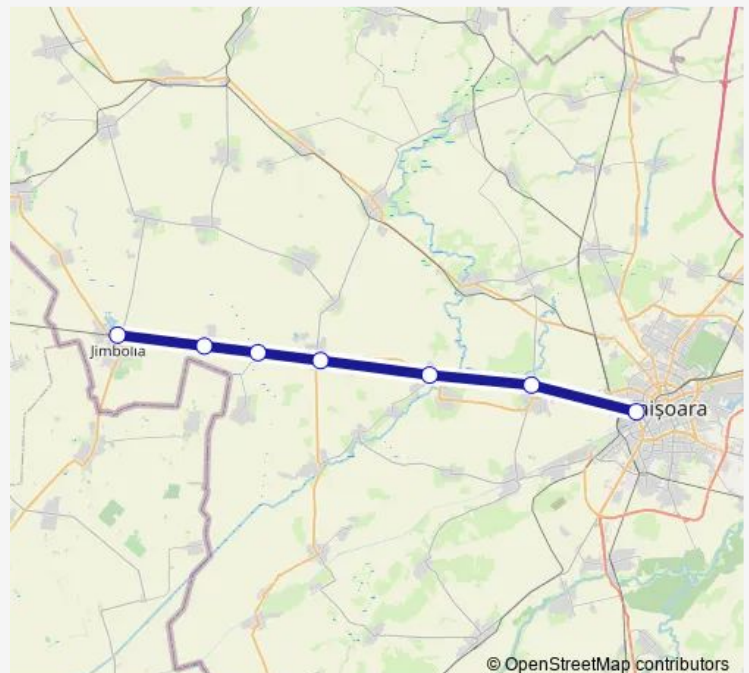

Rail R: Timișoara Nord - Jimbolia R: Timișoara Nord -  
Săcălaz h. - Beregsău hcv. - Cărpiniș - Checea Sat P.O. -  
Clarii Vii h. - Jimbolia

[Go to website](#)**Direction**

Timișoara Nord — Jimbolia

6 stops

[Open route schedule](#)

Timișoara Nord

Săcălaz h.

Cărpiniș

Checea Sat P.O.

Clarii Vii h.

Jimbolia

## Route schedule

Timișoara Nord — Jimbolia

Monday 07:33

Tuesday 07:33

Wednesday 07:33

Thursday 07:33

Friday 07:33

Saturday 07:33

## Route info

Direction: Timișoara Nord

Stops: 6

Trip Duration: 1 hour 1 min

© OpenStreetMap contributors