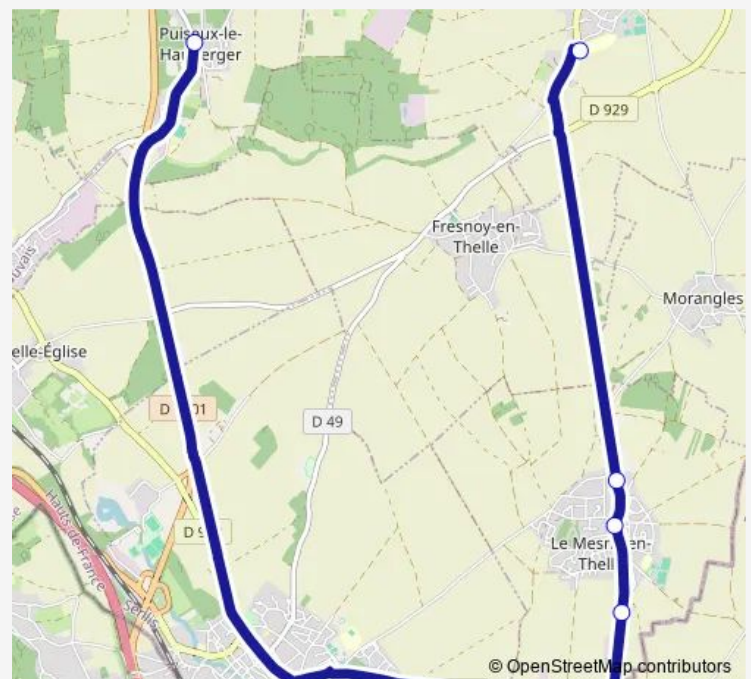

Bus 6201 Collège de Neuilly en Thelle[Go to website](#)**Direction**LE Mesnil EN Thelle - Parc du Thelle — Neuilly-EN-Thelle
- Collège Henry de Montherlant

3 stops

[Open route schedule](#)

LE Mesnil EN Thelle - Parc du Thelle

LE Mesnil EN Thelle - Nord

Neuilly-EN-Thelle - Collège Henry de Montherlant

Route scheduleLE Mesnil EN Thelle - Parc du Thelle — Neuilly-EN-Thelle
- Collège Henry de Montherlant

Monday	08:00
Tuesday	08:00
Wednesday	08:00
Thursday	08:00
Friday	08:00
Saturday	08:00
Sunday	08:00

Route info

Direction: LE Mesnil EN Thelle - Parc du Thelle

Stops: 3

Trip Duration: 0 hour 10 min

Direction

Bornel - Courcelles 1 — Neuilly-EN-Thelle - Collège Henry de Montherlant

9 stops

[Open route schedule](#)