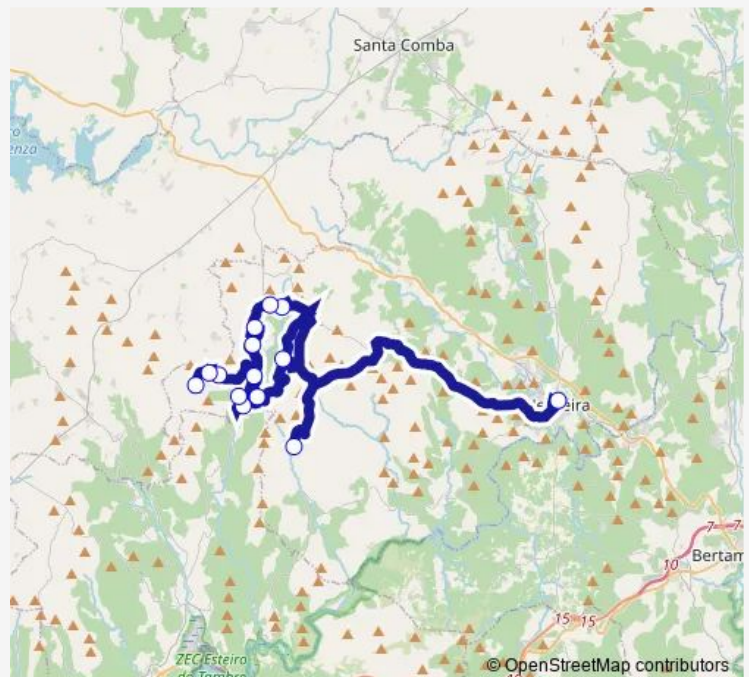

Vilar de Abaixo

Vilar de Arriba

Campolongo

**Route schedule**

Ceip O Coto — Campolongo

Monday 16:30

Tuesday 16:30

Wednesday 16:30

Thursday —

Friday 16:30

Saturday —

Sunday —

**Route info**

Direction: Ceip O Coto

Stops: 14

Trip Duration: 0 hour 50 min

## Direction

Campolongo — Ceip O Coto

14 stops

[Open route schedule](#)

Campolongo

Vilar de Arriba

Vilar de Abaixo

Agris