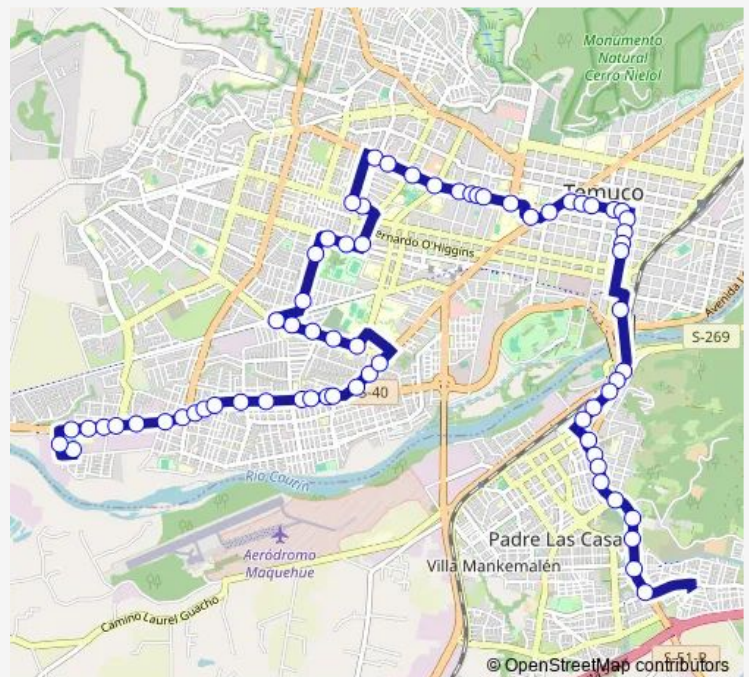

Manuel Recabarren / San Gabriel - Sur

Manuel Recabarren / Guillermo Marconi - Sur

Av Recabarren / G Marconi

Manuel Recabarren / Martin Lutero - Sur

Manuel Recabarren / Cerro Colorado - Sur

Manuel Recabarren / Tomas Alba Edison - Sur

Manuel Recabarren / Mantua - Sur

Manuel Recabarren / Imperiali - Sur

Manuel Recabarren / Monza - Sur

Manuel Recabarren / Venecia - Sur

Francisco Salazar / Manuel Recabarren / Oriente

Francisco Salazar / Los Lirios

Saturday 06:00-22:00

Sunday 06:00-22:00

Route info

Direction: Terminal

Stops: 68

Trip Duration: 1 hour 42 min

10 B — Pulmahue - Sta E. de Maipo

Uruguay / Las Encinas

Las Encinas / Las Bellotas

Las Encinas / Bosque Grande - Norte

Las Encinas / Bucalemu - Norte

Las Encinas / Simon Bolicar - Oriente

Olimpia / Pasaje 4

Olimpia, / Ymca Temuco

Teatro Municipal Temuco

Pablo Neruda / Gangers