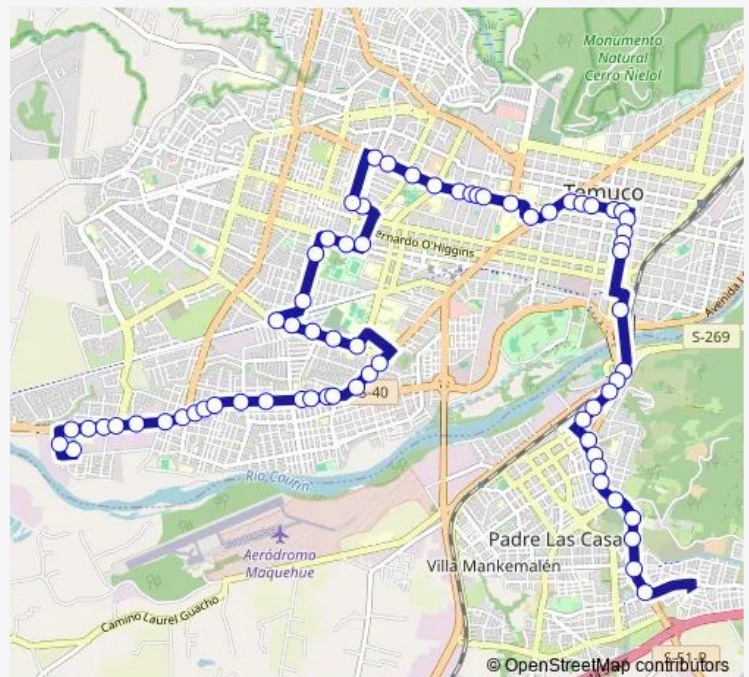

Manuel Recabarren / San Gabriel - Sur

Manuel Recabarren / Guillermo Marconi - Sur

Av Recabarren / G Marconi

Manuel Recabarren / Martin Lutero - Sur

Manuel Recabarren / Cerro Colorado - Sur

Manuel Recabarren / Tomas Alba Edison - Sur

Saturday 06:00-22:00

Sunday 06:00-22:00

Route info

Direction: Terminal

Stops: 68

Trip Duration: 1 hour 42 min

10 B — Pulmahue - Sta E. de Maipo

Uruguay / Las Encinas

Las Encinas / Las Bellotas

Las Encinas / Bosque Grande - Norte

Las Encinas / Bucalemu - Norte

Las Encinas / Simon Bolivar - Oriente

Olimpia / Pasaje 4

Olimpia, / Ymca Temuco

Teatro Municipal Temuco

Pablo Neruda / Gangers

Route info

Direction: Camino el Sauce / Terminal linea 8

Stops: 70

Trip Duration: 1 hour 51 min

General Mackenna / Antonio Varas

General Mackenna / Manuel Montt

General Mackenna / Manuel Rodriguez

Manuel Rodriguez / General Aldunate