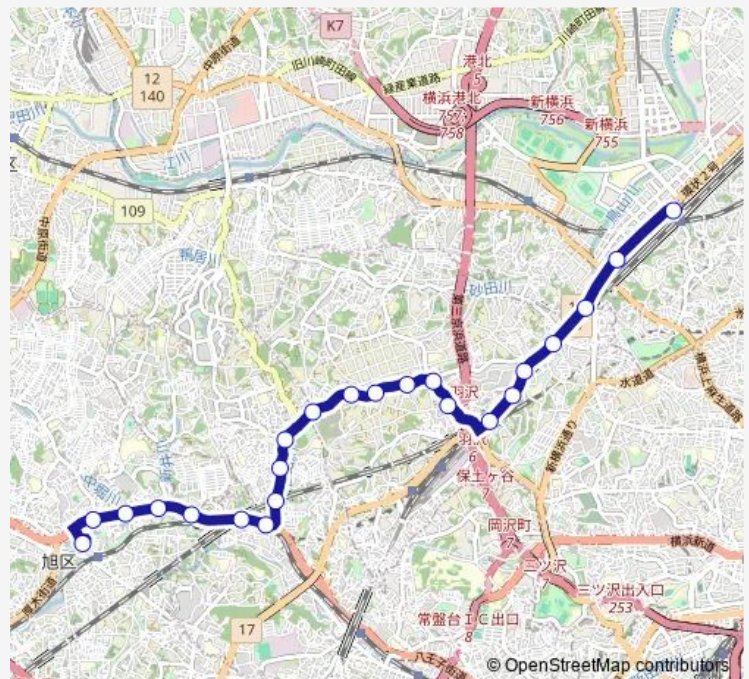

Friday 06:37-08:23

Saturday —

Sunday —

Route info

Direction: 新横浜駅前

Stops: 14

Trip Duration: 0 hour 20 min

Direction

新横浜駅前 — 鶴ヶ峰駅

23 stops

[Open route schedule](#)

新横浜駅前

又口橋

港神境

菅田町入口

八反橋

Friday 06:24-22:15

Saturday 06:37-22:10

Sunday 06:37-22:10

Route info

Direction: 鶴ヶ峰駅

Stops: 23

Trip Duration: 0 hour 38 min

Direction