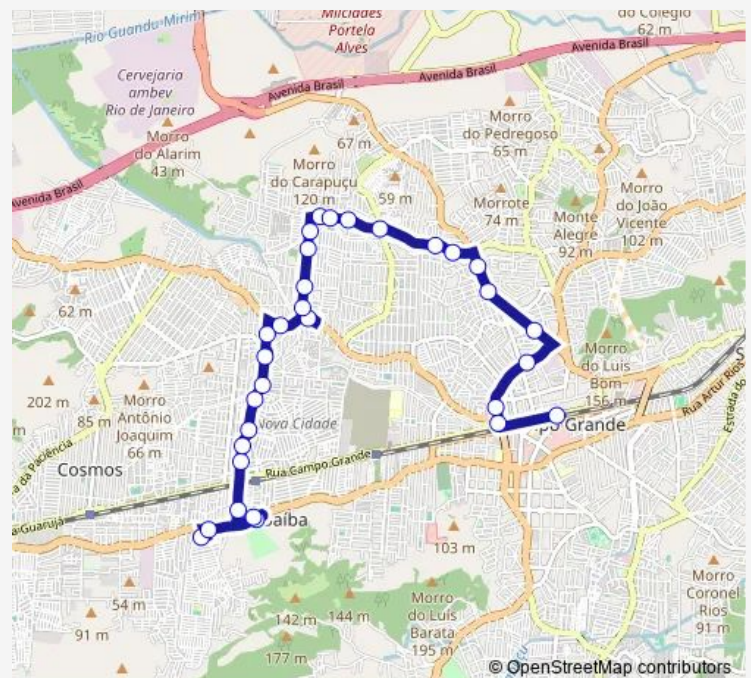

Assis

Moreno Brandão

Soldado Manasses Barros

Route schedule

Ponto Final: Campo Grande : Linhas para Zona Oeste (via Rua Lucília) — Ponto Final: Inhoaíba : Vilar Carioca

Monday 00:00

Tuesday 00:00

Wednesday 00:00

Thursday 00:00

Friday 00:00

Saturday 00:00

Sunday 00:00

Route info

Direction: Ponto Final: Campo Grande : Linhas para Zona Oeste (via Rua Lucília)

Stops: 30

Trip Duration: 0 hour 25 min

Miguel Pastor

Vilar Carioca

Ponto Final: Inhoaíba : Vilar Carioca

Direction

Ponto Final: Inhoaíba : Vilar Carioca — Ponto Final: Campo Grande : Linhas para Zona Oeste (via Rua Lucília)

31 stops

[Open route schedule](#)

Sunday 00:00

Route info

Direction: Ponto Final: Inhoaíba : Vilar Carioca

Stops: 31

Trip Duration: 0 hour 36 min

Alcatifa

Jape

Antonio Dias