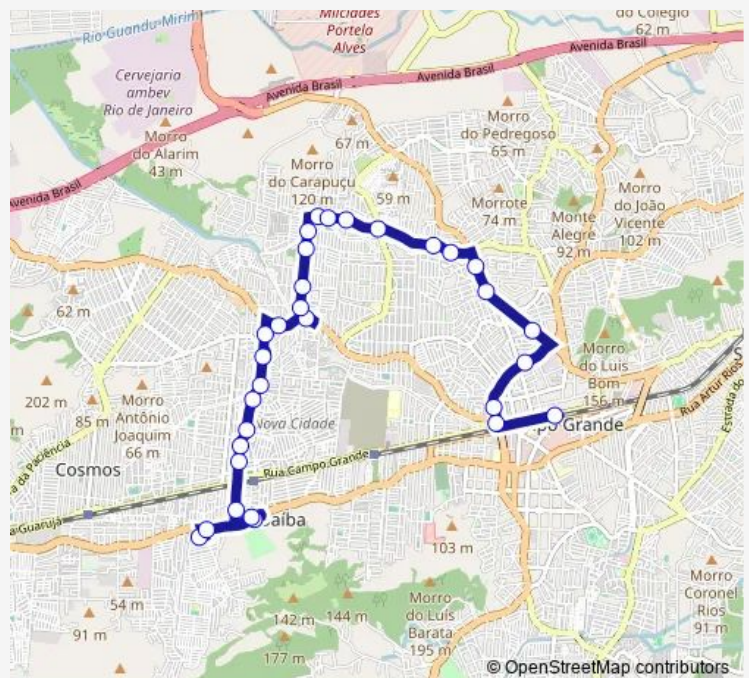

Assis

Moreno Brandão

Soldado Manasses Barros

Route schedule

Ponto Final: Campo Grande : Linhas para Zona Oeste (via Rua Lucília) — Ponto Final: Inhoaíba : Vilar Carioca

Monday	00:00
Tuesday	00:00
Wednesday	00:00
Thursday	00:00
Friday	00:00
Saturday	00:00
Sunday	00:00

Route info

Direction: Ponto Final: Campo Grande : Linhas para Zona Oeste (via Rua Lucília)

Stops: 30

Trip Duration: 0 hour 25 min

Adonai Supermercados - Inhoaíba

Praça Cabo Luís Quevedo

Riachão de Jacuípe

Ema d'Ávila de Camilis

Adilson Eslater

Santa Bertilia

General Armando Gusmão

Miguel Pastor

Vilar Carioca

Ponto Final: Inhoaíba : Vilar Carioca

Direction

Ponto Final: Inhoaíba : Vilar Carioca — Ponto Final: Campo Grande : Linhas para Zona Oeste (via Rua Lucília)

Wednesday 00:00

Thursday 00:00

Friday 00:00

Saturday 00:00

Sunday 00:00

Route info

Direction: Ponto Final: Inhoaíba : Vilar Carioca

Stops: 31