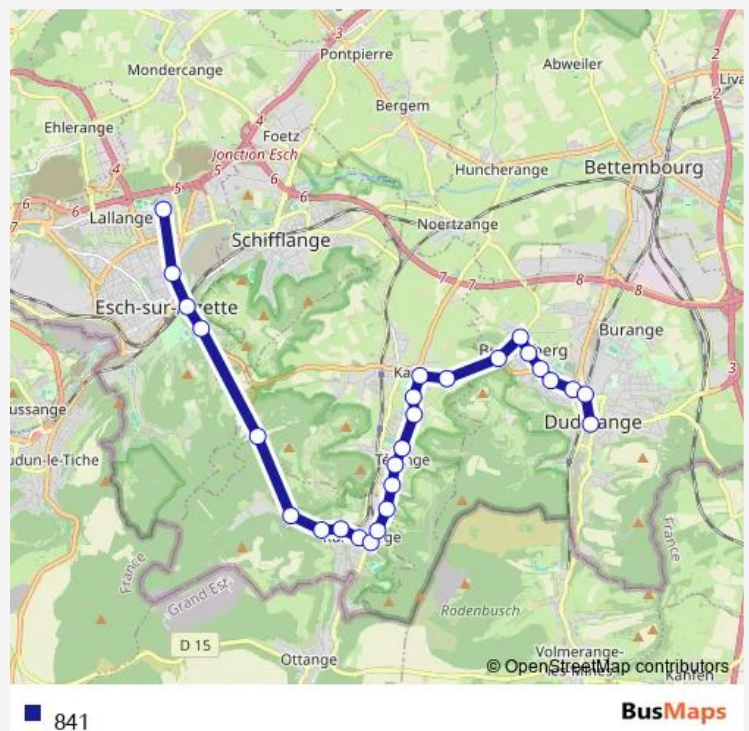

Direction

Esch-sur-Alzette, Lycée Technique Lallange — Dudelange, Gemeng

27 stops

[Open route schedule](#)

Esch-sur-Alzette, Lycée Technique Lallange

Esch-sur-Alzette, Clinique Ste Marie

Esch-sur-Alzette, Neiduerf

Dudelange, Scherr

Dudelange, Butschebuerg

Route schedule

Esch-sur-Alzette, Lycée Technique Lallange — Dudelange, Gemeng

Monday 14:47

Tuesday 14:47

Wednesday 14:47

Thursday 14:47

Friday 14:47

Saturday —

Sunday —

Route info

Direction: Esch-sur-Alzette, Lycée Technique Lallange

Stops: 27

Trip Duration: 0 hour 37 min

Dudelange, Rue Angeldall