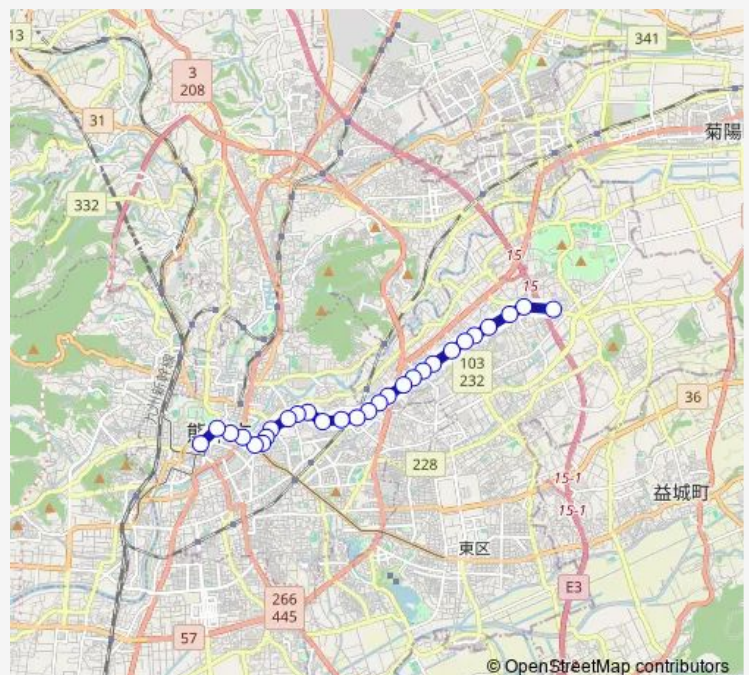

### Route schedule

小山団地 — 桜町バスターミナル

Monday 10:49-16:55

Tuesday 10:49-16:55

Wednesday 10:49-16:55

Thursday 10:49-16:55

Friday 10:49-16:55

Saturday —

### Route info

Direction: 小山団地

Stops: 28

Trip Duration: 0 hour 46 min

■ G2-1 : 小山団地→託麻原本通~熊本整形→桜町バスターミナル

新屋敷一丁目

熊本整形外科病院前

九品寺交差点