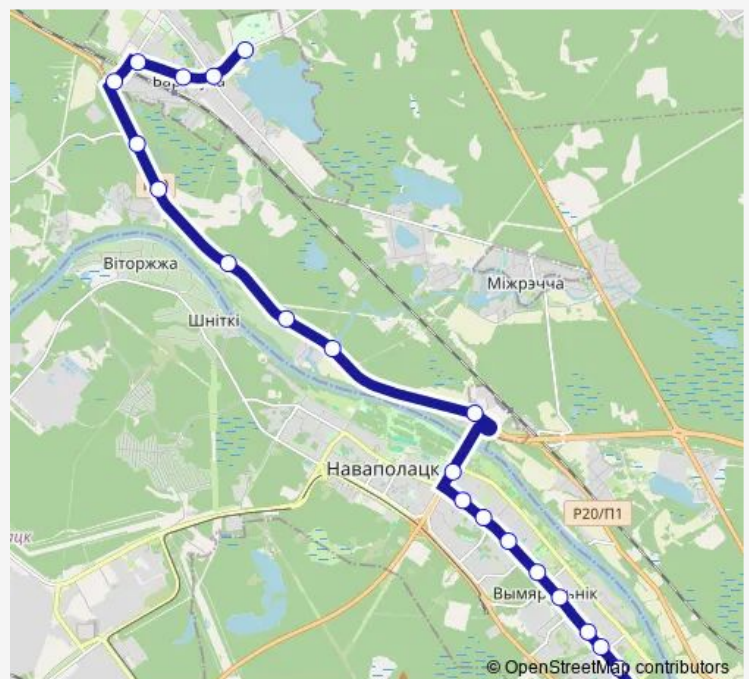

Thursday 06:28-19:20

Friday 06:28-19:20

Saturday 06:28-19:20

Sunday 06:28-19:20

Route info

Direction: ДС Подкастельцы

Stops: 21

Trip Duration: 0 hour 49 min

■ 6a

BusMaps

Direction

Уор — ДС Подкастельцы

21 stops

[Open route schedule](#)

Уор

Сельпо

Thursday 07:11-20:00

Friday 07:11-20:00

Saturday 07:11-20:00

Sunday 07:11-20:00

Route info

Direction: Уор

Stops: 21

Trip Duration: 0 hour 49 min