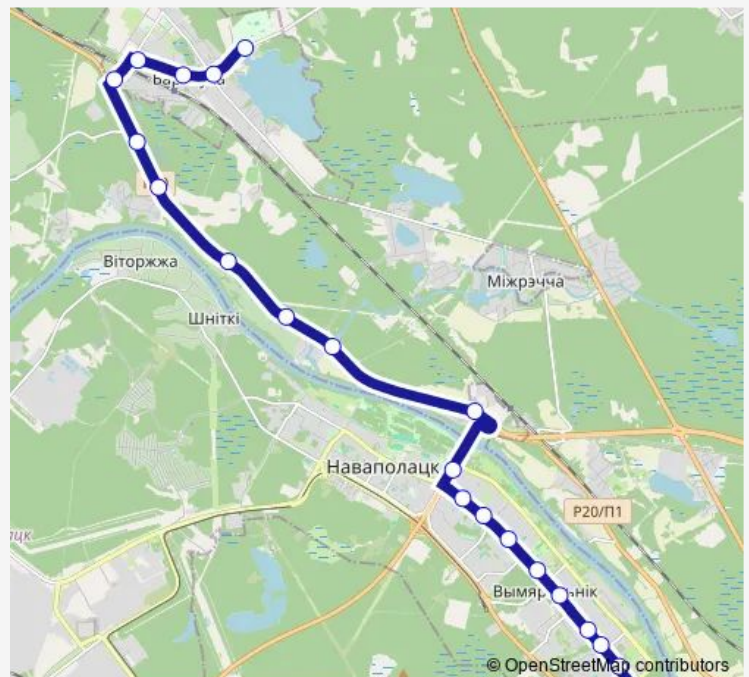

### Route schedule

ДС Подкастельцы — Училище олимпийского резерва

Monday 06:28-19:20

Tuesday 06:28-19:20

Wednesday 06:28-19:20

Thursday 06:28-19:20

Friday 06:28-19:20

Saturday 06:28-19:20

### Route info

Direction: ДС Подкастельцы

Stops: 21

Trip Duration: 0 hour 49 min

■ 6a

BusMaps