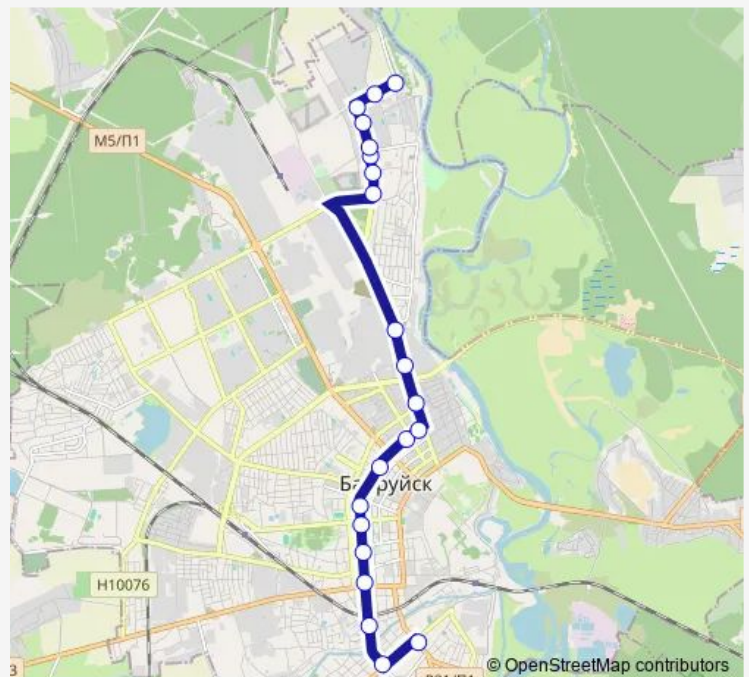

Микрорайон №6

Route schedule

Парковая улица — Микрорайон №6

Monday 07:00-23:00

Tuesday 07:00-23:00

Wednesday 07:00-23:00

Thursday 07:00-23:00

Friday 07:00-23:00

Saturday 07:00-23:00

Sunday 07:00-23:00

Route info

Direction: Парковая улица

Stops: 21

Trip Duration: 0 hour 36 min

■ 6a

BusMaps

Direction

Микрорайон №6 — Парковая улица

21 stops

[Open route schedule](#)

Микрорайон №6

улица Сикорского

проспект Строителей

улица Батова

Парковая улица

Route schedule

Микрорайон №6 — Парковая улица

Monday 07:00-23:00

Tuesday 07:00-23:00

Wednesday 07:00-23:00

Thursday 07:00-23:00

Friday 07:00-23:00