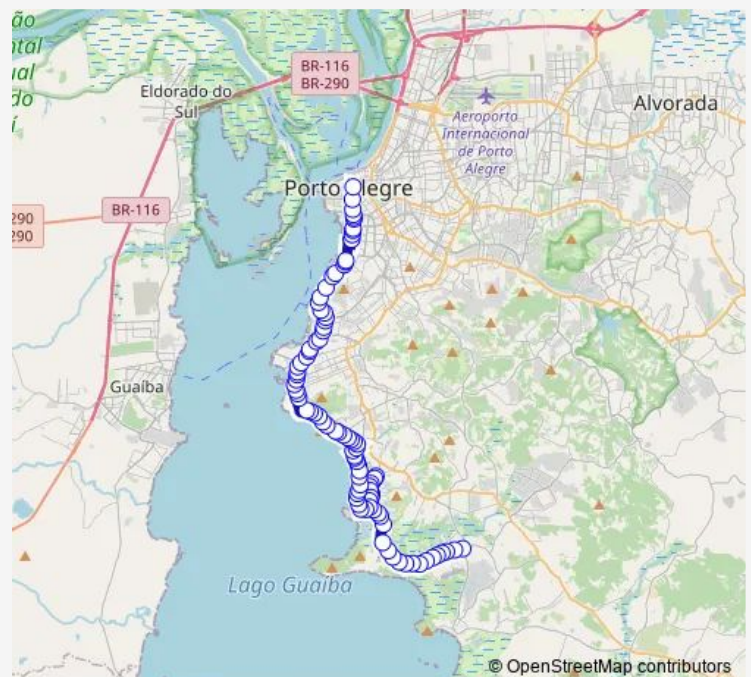

Padre Cacique DF 1804 Museu Ibero Camargo

Padre Cacique DF 3116

Chui 75 Posto Ipiranga/Big

Chui DF 324 Poste Ceee Novo 04

**Route schedule**

Joao Pessoa 359 Viaduto Independencia — Retiro DA Ponta Grossa 75

Monday	00:20-23:10
Tuesday	00:20-23:10
Wednesday	00:20-23:10
Thursday	00:20-23:10
Friday	00:20-23:10
Saturday	00:20-23:10
Sunday	00:20-23:10

**Route info**

Direction: Joao Pessoa 359 Viaduto Independencia

Stops: 106

Trip Duration: 1 hour 0 min

**M79 — Madrugadao Serraria / Ponta Grossa**

Icarai DF 756/760

Icarai DF 920

Icarai DF 1174

Icarai DF 1368 Hipódromo

Icarai AL 1539