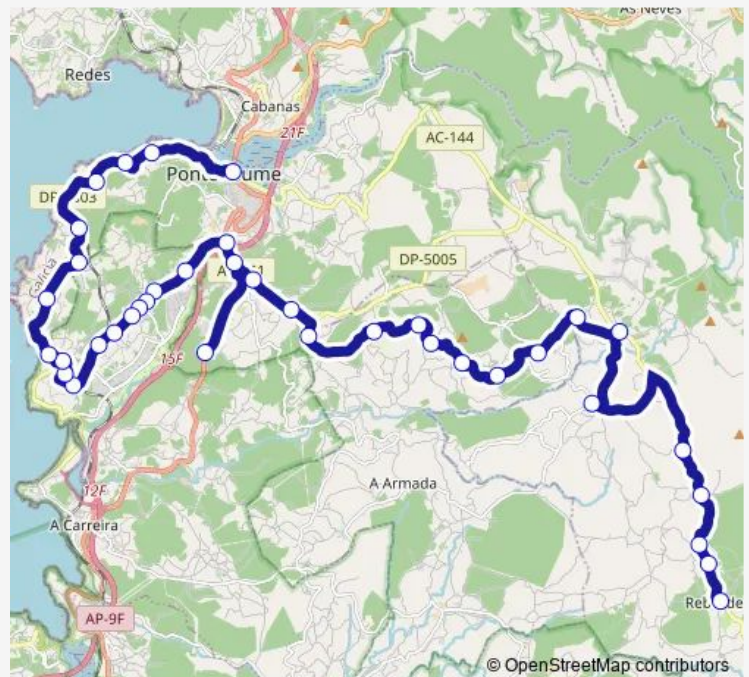

Thursday —

Friday 07:30

Saturday —

Sunday —

Route info

Direction: Monfero

Stops: 38

Trip Duration: 0 hour 54 min

XG871014 — Pontedeume-Monfero

BusMaps

Sanbollo 3

Sanbollo 2

Sanbollo

Andel

Hombre

Apeadero Perbes

Bermaño-Perbes

A Fonte

Currás

Fondal-Perbes

Boebre-Vieiteiro

Boebre

Praia de Ver

Centroña-Mosquera