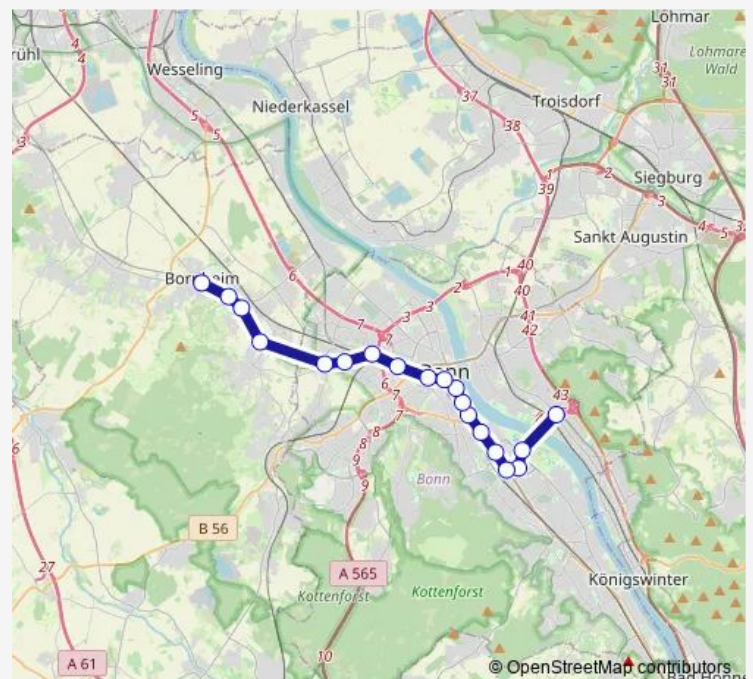

Bornheim Roisdorf West

Alfter / Alanus Hochschule

Bonn Dransdorf

Bonn Dransdorf Robert-Kirchhoff-Str.

Bonn Brühler Str.

Bonn West

Bonn Hbf

Bonn Universität/Markt

Saturday —

Sunday —

Route info

Direction: Bornheim Bornheim

Stops: 19

Trip Duration: 0 hour 29 min

■ 68

Direction

Bonn Ramersdorf — Bornheim Bornheim

19 stops

[Open route schedule](#)

Bonn Ramersdorf

Bonn Hochkreuz Rheinaue

Bonn Hochkreuz Robert-Schuman-Platz

Bonn Gronau Olof-Palme-Allee

Bonn Gronau Ollenhauerstr.

Direction: Bonn Ramersdorf

Stops: 19

Trip Duration: 0 hour 30 min

Direction

Bonn Dransdorf — Bornheim Bornheim

5 stops

[Open route schedule](#)

Bonn Dransdorf