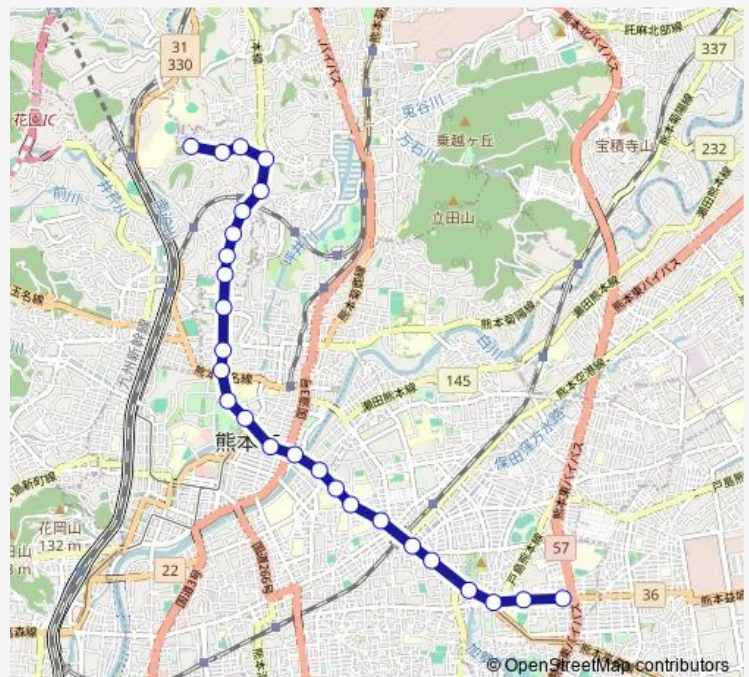

国府

水前寺駅通り

味噌天神 ( 電車通り )

九州学院前

交通局前

九品寺交差点

水道町

通町筋

### Route schedule

北窪 — 富尾団地

Monday 09:19

Tuesday 09:19

Wednesday 09:19

Thursday 09:19

Friday 09:19

Saturday —

### Route info

Direction: 北窪

Stops: 26

Trip Duration: 0 hour 30 min

■ A1-1 : 北窪→県庁 ~ 京町本丁→富尾団地

池田二丁目

山伏塚

池田三丁目