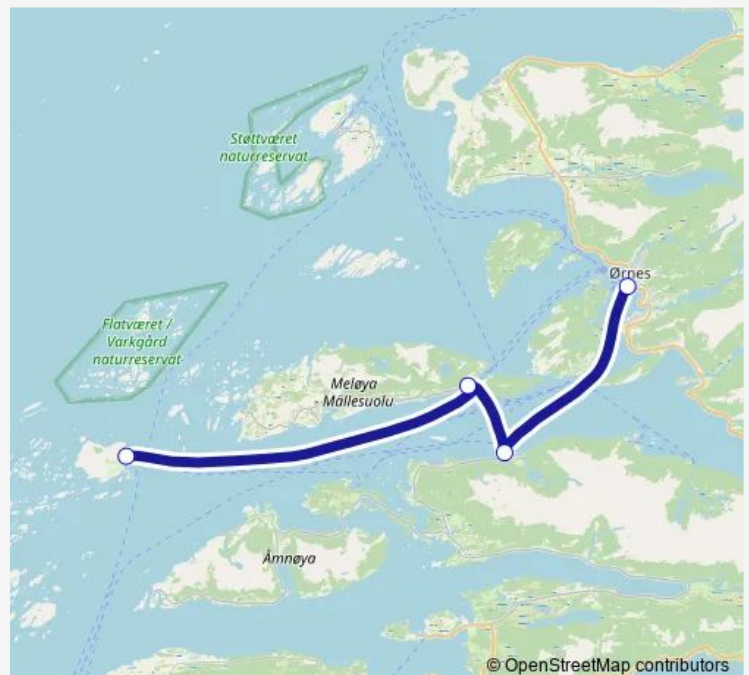

Ferry 18-435 Ørnes-Vassdalsvik-Meløysund-Bolga

[Go to website](#)**Direction**

Vassdalsvik ferjekai — Ørnes ferjekai

3 stops

[Open route schedule](#)

Vassdalsvik ferjekai

Meløysund ferjekai

Ørnes ferjekai

Route schedule

Vassdalsvik ferjekai — Ørnes ferjekai

Monday	16:00
Tuesday	16:00
Wednesday	16:00
Thursday	16:00
Friday	16:00
Saturday	16:00
Sunday	16:00

Route info

Direction: Vassdalsvik ferjekai

Stops: 3

Trip Duration: 0 hour 45 min

Direction

Ørnes ferjekai — Vassdalsvik ferjekai

3 stops

[Open route schedule](#)

Ørnes ferjekai

Meløysund ferjekai

Vassdalsvik ferjekai

Route schedule