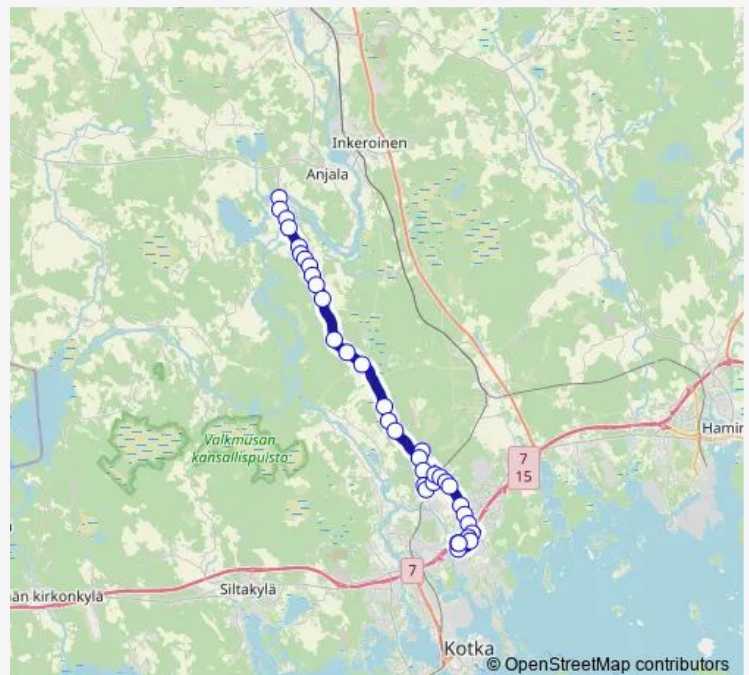

### Route schedule

Karhula Vesitorninkatu pohjoiseen — Hurukselantie 1998 P

Monday 15:35

Tuesday 15:35

Wednesday 15:35

Thursday 15:35

Friday 15:35

Saturday —

### Route info

Direction: Karhula Vesitorninkatu pohjoiseen

Stops: 52

Trip Duration: 0 hour 40 min

■ 35B — 35B Karhula - Peippola - Huruksela

Laajakoskentie 590 L

Laajakoskentie 632 P

Laajakoskentie 692 L