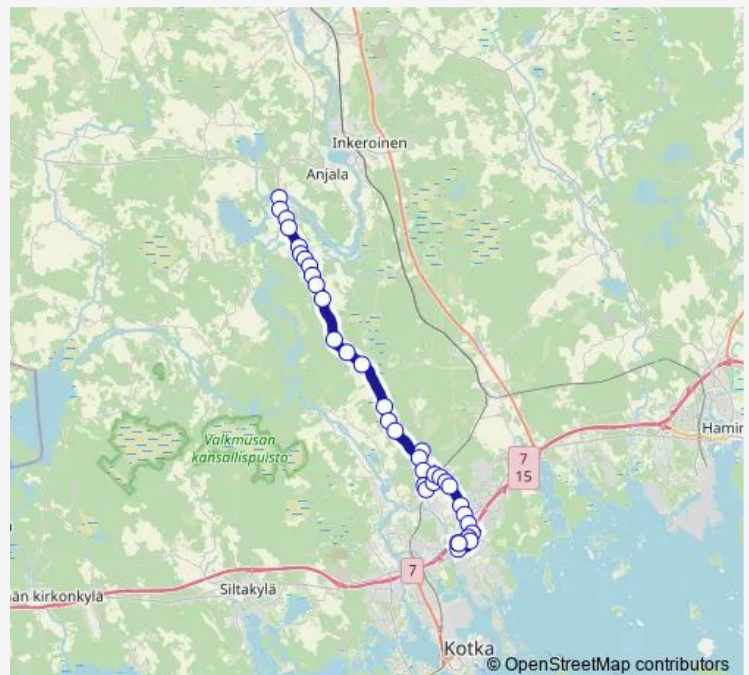

### Route schedule

Karhula Vesitorninkatu pohjoiseen — Hurukselantie 1998 P

Monday 15:35

Tuesday 15:35

Wednesday 15:35

Thursday 15:35

Friday 15:35

Saturday —

### Route info

Direction: Karhula Vesitorninkatu pohjoiseen

Stops: 52

Trip Duration: 0 hour 40 min

35b — 35B Karhula - Peippola - Huruksela

Laajakoskentie 590 L

Laajakoskentie 632 P

Laajakoskentie 692 L