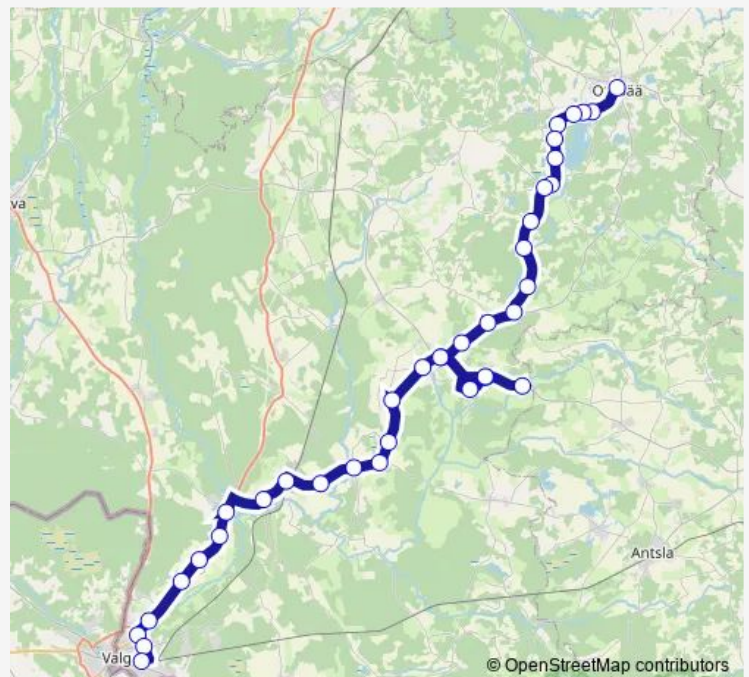

Saturday 15:50

Sunday —

Route info

Direction: Otepää

Stops: 37

Trip Duration: 1 hour 10 min

35B — Otepää - Palu - Sangaste - Sarapuu - Valga

Lemmiku

Lossiküla

Kuiksilla

Antsla teerist

Laatre

Rampe

Tsirguliina

Tõlliste

Sooru

Wednesday 15:30

Thursday 15:30

Friday 15:30

Saturday —

Sunday —

Route info

Direction: Otepää

Stops: 45