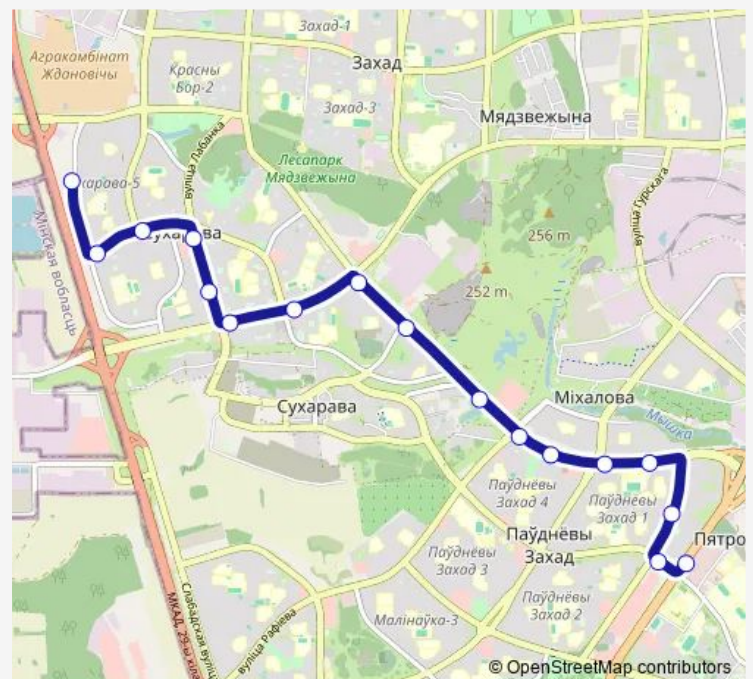

### Route schedule

ДС Сухарево-5 — Бетонный проезд

Monday	10:56-00:23 <sup>+1</sup>
Tuesday	10:56-00:23 <sup>+1</sup>
Wednesday	10:56-00:23 <sup>+1</sup>
Thursday	10:56-00:23 <sup>+1</sup>
Friday	10:56-00:23 <sup>+1</sup>
Saturday	21:13-00:01 <sup>+1</sup>
Sunday	21:13-00:01 <sup>+1</sup>

### Route info

Direction: ДС Сухарево-5

Stops: 17

Trip Duration: 0 hour 34 min

## Direction

ДС Сухарево-5 — ст.м. Петровщина

17 stops

[Open route schedule](#)

ДС Сухарево-5

Сухарево-6

Скрипникова

Лобанка