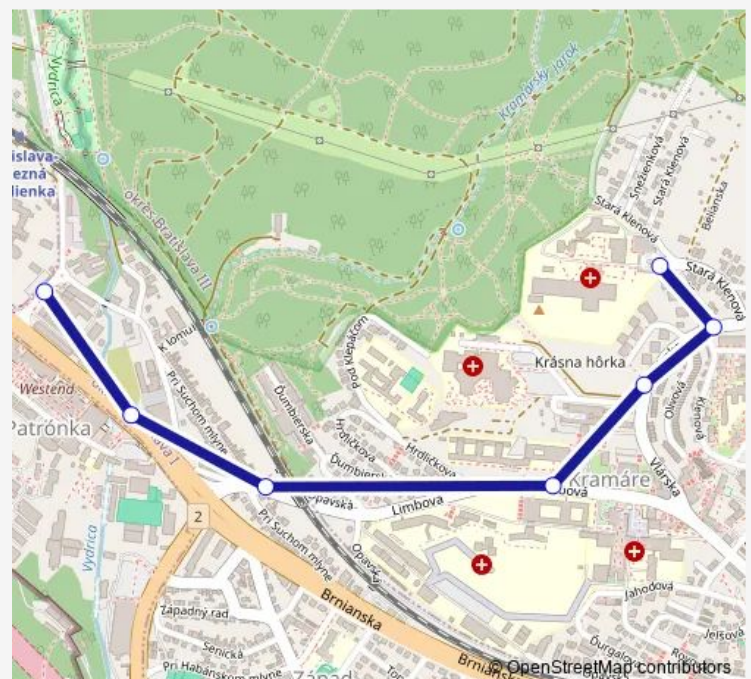

Tuesday 05:34-18:11

Wednesday 05:34-18:11

Thursday 05:34-18:11

Friday 05:34-18:11

Saturday —

Sunday —

Route info

Direction: Nár. onkol. ústav

Stops: 7

Trip Duration: 0 hour 6 min

Direction

Červený most — Nár. onkol. ústav

7 stops

[Open route schedule](#)

Červený most

Patrónka

Route info

Direction: Červený most

Stops: 7

Trip Duration: 0 hour 7 min

Direction

Tesco Lamač — Nár. onkol. ústav

8 stops

[Open route schedule](#)

Route schedule

Tesco Lamač — Nár. onkol. ústav

Monday	06:38-09:49
Tuesday	06:38-09:49
Wednesday	06:38-09:49
Thursday	06:38-09:49
Friday	06:38-09:49
Saturday	—
Sunday	—

Route info

Direction: Tesco Lamač

Stops: 8